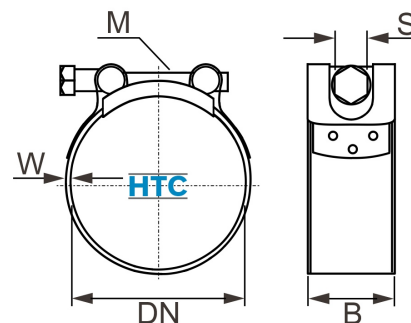

Gelenkbolzenschelle Panzerschelle W4 Edelstahl

SZW4HD

Alle Maßangaben in Millimeter, Gewichtsangaben in Gramm. Für die fotografische Darstellung verwenden wir eine Artikelgröße sowie Studiolicht. Die Abbildungen, technischen Daten, Maße und Ausführungen sind unverbindlich. Sie gelten nicht als zugesicherte Eigenschaften oder als Beschaffenheits- oder Haltbarkeitsgarantien. Wir behalten uns jederzeit Änderung ohne Ankündigung vor. Die Nutzmaße sind definiert bzw. verstärkt dargestellt bzw. ergeben sich aus der Artikelbezeichnung. Weitere Maße dienen ausschließlich der Darstellungsunterstützung. Bei Zweckentfremdung bitten wir dies zu beachten.