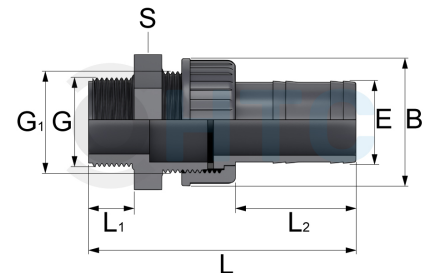

PVC-U Schlauchtüllen Verschraubung Aussengewinde

AF0805

Alle Maßangaben in Millimeter, Gewichtsangaben in Gramm. Für die fotografische Darstellung verwenden wir eine Artikelgröße sowie Studiolicht. Die Abbildungen, technischen Daten, Maße und Ausführungen sind unverbindlich. Wir behalten uns jederzeit Änderung ohne Ankündigung vor. Die Nutzmaße sind definiert bzw. verstärkt dargestellt bzw. ergeben sich aus der Artikelbezeichnung. Weitere Maße dienen ausschließlich der Darstellungsunterstützung. Bei Zweckentfremdung bitten wir dies zu beachten.

Artikel-Nr.	Variante	B	D	G	G1	L	L1	L2	S	Preis
AF0805.016.016	3/8" x 16mm Stück	28,5	16	3/8" (16,66mm)	1/2" (20,96mm)	70,5	11	24	24	1,65 €*
AF0805.020.018	1/2" x 18mm Stück	35	18	1/2" (20,96mm)	3/4" (26,44mm)	90,5	14,5	35,5	30	2,07 €*
AF0805.020.020	1/2" x 20mm Stück	35	20	1/2" (20,96mm)	3/4" (26,44mm)	84,5	15	30	30	2,07 €*
AF0805.025.020	3/4" x 20mm Stück	35	20	3/4" (26,44mm)	3/4" (26,44mm)	86	15,5	30	30	2,07 €*
AF0805.025.025	3/4" x 25mm Stück	43,5	25	3/4" (26,44mm)	1" (33,25mm)	95	16	35	40	2,36 €*
AF0805.032.025	1" x 25mm Stück	43,5	25	1" (33,25mm)	1" (33,25mm)	98	19	35	40	2,36 €*
AF0805.032.032	1" x 32mm Stück	53	32	1" (33,25mm)	1 1/4" (41,91mm)	105,5	18,5	40	50	3,55 €*
AF0805.040.032	1 1/4" x 32mm Stück	53	32	1 1/4" (41,91mm)	1 1/4" (41,91mm)	107,5	21	39,5	50	3,64 €*
AF0805.040.038	1 1/4" x 38mm Stück	61	38	1 1/4" (41,91mm)	1 1/2" (47,81mm)	126	20,5	56	55	4,38 €*
AF0805.040.040	1 1/4" x 40mm Stück	61	40	1 1/4" (41,91mm)	1 1/2" (47,81mm)	125	20,5	55	55	4,76 €*
AF0805.050.038	1 1/2" x 38mm Stück	61	38	1 1/2" (47,81mm)	1 1/2" (47,81mm)	126,5	20,5	56,5	55	5,05 €*
AF0805.050.040	1 1/2" x 40mm Stück	61	40	1 1/2" (47,81mm)	1 1/2" (47,81mm)	124,5	20,5	55	55	5,21 €*
AF0805.050.050	1 1/2" x 50mm Stück	72	50	1 1/2" (47,81mm)	2" (59,61mm)	131	20,5	56	65	6,17 €*