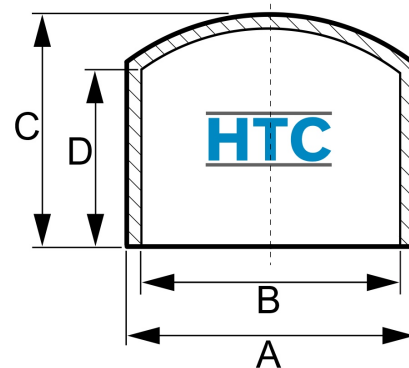

PVC-U Klebekappe ECO

CF0815

Alle Maßangaben in Millimeter, Gewichtsangaben in Gramm. Für die fotografische Darstellung verwenden wir eine Artikelgröße sowie Studiolicht. Die Abbildungen, technischen Daten, Maße und Ausführungen sind unverbindlich. Wir behalten uns jederzeit Änderung ohne Ankündigung vor. Die Nutzmaße sind definiert bzw. verstärkt dargestellt bzw. ergeben sich aus der Artikelbezeichnung. Weitere Maße dienen ausschließlich der Darstellungsunterstützung. Bei Zweckentfremdung bitten wir dies zu beachten.

Artikel-Nr.	Variante	A	B	C	D	Preis
CF0815.000.020	20mm	24	20	21	16	0,14 €*
CF0815.000.025	25mm	30	25	24	20	0,16 €*
CF0815.000.032	32mm	37	32	30	23	0,25 €*
AL0815.000.040	40mm	46	40	37	26	0,39 €*
CF0815.000.050	50mm	56,5	50	42	31	0,47 €*
AL0815.000.063	63mm	72	63	38	52	0,74 €*
AL0815.000.075	75mm	83	75	58	45	1,22 €*
CF0815.000.090	90mm	100	90	68	52	1,83 €*
AL0815.000.110	110mm	121,5	110	80	61	3,47 €*
AL0815.000.200	200mm	215	200	120	117	17,37 €*