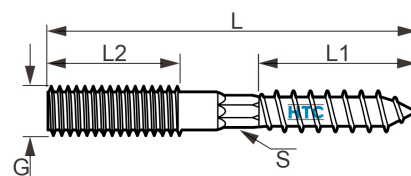

Stockschraube Stahl verzinkt

VZ0101

Alle Maßangaben in Millimeter, Gewichtsangaben in Gramm. Für die fotografische Darstellung verwenden wir eine Artikelgröße sowie Studiolicht. Die Abbildungen, technischen Daten, Maße und Ausführungen sind unverbindlich. Sie gelten nicht als zugesicherte Eigenschaften oder als Beschaffenheits- oder Haltbarkeitsgarantien. Wir behalten uns jederzeit Änderung ohne Ankündigung vor. Die Nutzmaße sind definiert bzw. verstärkt dargestellt bzw. ergeben sich aus der Artikelbezeichnung. Weitere Maße dienen ausschließlich der Darstellungsunterstützung. Bei Zweckentfremdung bitten wir dies zu beachten.

Artikel-Nr.	Variante	G	L	L1	L2	S	Preis
VZ0101.008.050	M8 x 50mm	M8	50			---	0,12 €* [*]
VZ0101.008.060	M8 x 60mm	M8	60	37	17	6	0,15 €* [*]
VZ0101.008.070	M8 x 70mm	M8	70				0,14 €* [*]
VZ0101.008.080	M8 x 80mm	M8	80	39	28	6	0,20 €* [*]
VZ0101.008.090	M8 x 90mm	M8	90	39	39	6	0,19 €* [*]
VZ0101.008.100	M8 x 100mm	M8	100	40	42	6	0,23 €* [*]
VZ0101.008.120	M8 x 120mm	M8	120	47	50	6	0,27 €* [*]
VZ0101.008.140	M8 x 140mm	M8	140	60	50	6	0,30 €* [*]
VZ0101.008.160	M8 x 160mm	M8	160	60	50	6	0,29 €* [*]
VZ0101.008.180	M8 x 180mm	M8	180	60	50	6	0,35 €* [*]
VZ0101.010.060	M10 x 60mm	M10	60	30	18	8	0,21 €* [*]
VZ0101.010.080	M10 x 80mm	M10	60	38	30	8	0,25 €* [*]
VZ0101.010.100	M10 x 100mm	M10	100	45	40	8	0,40 €* [*]
VZ0101.010.120	M10 x 120mm	M10	120	55	43	8	0,47 €* [*]
VZ0101.010.140	M10 x 140mm	M10	140				0,37 €* [*]
VZ0101.010.160	M10 x 160mm	M10	160	60	50	8	0,73 €* [*]
VZ0101.010.180	M10 x 180mm	M10	180	60	50	8	0,68 €* [*]
VZ0101.010.200	M10 x 200mm	M10	200	60	50	8	0,64 €* [*]