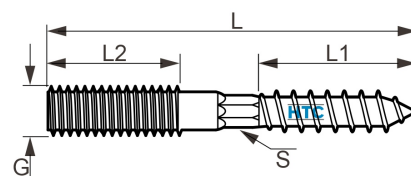

Stockschraube Stahl verzinkt

VZ0101

Alle Maßangaben in Millimeter, Gewichtsangaben in Gramm. Für die fotografische Darstellung verwenden wir eine Artikelgröße sowie Studiolicht. Die Abbildungen, technischen Daten, Maße und Ausführungen sind unverbindlich. Wir behalten uns jederzeit Änderung ohne Ankündigung vor. Die Nutzmaße sind definiert bzw. verstärkt dargestellt bzw. ergeben sich aus der Artikelbezeichnung. Weitere Maße dienen ausschließlich der Darstellungsunterstützung. Bei Zweckentfremdung bitten wir dies zu beachten.

Artikel-Nr.	Variante	G	L	L1	L2	S	Preis
VZ0101.006.090	M6 x 90mm	M6	90	30	30	---	0,15 €*
VZ0101.006.060	M6 x 60mm	M6	60	30	20	---	0,09 €*
VZ0101.008.060	M8 x 60mm	M8	60	37	17	6	0,12 €*
VZ0101.008.070	M8 x 70mm	M8	70	25	25	6	0,23 €*
VZ0101.008.080	M8 x 80mm	M8	80	39	28	6	0,20 €*
VZ0101.008.090	M8 x 90mm	M8	90	39	39	6	0,22 €*
VZ0101.008.100	M8 x 100mm	M8	100	40	42	6	0,24 €*
VZ0101.008.120	M8 x 120mm	M8	120	47	50	6	0,27 €*
VZ0101.008.140	M8 x 140mm	M8	140	60	50	6	0,34 €*
VZ0101.008.160	M8 x 160mm	M8	160	60	50	6	0,36 €*
VZ0101.008.180	M8 x 180mm	M8	180	60	50	6	0,35 €*
VZ0101.008.200	M8 x 200mm	M8	200	50	50	6	0,68 €*
VZ0101.010.060	M10 x 60mm	M10	60	30	18	8	0,21 €*
VZ0101.010.080	M10 x 80mm	M10	60	38	30	8	0,25 €*
VZ0101.010.100	M10 x 100mm	M10	100	45	40	8	0,40 €*
VZ0101.010.120	M10 x 120mm	M10	120	55	43	8	0,47 €*
VZ0101.010.140	M10 x 140mm	M10	140	55	45	8	0,47 €*
VZ0101.010.160	M10 x 160mm	M10	160	60	50	8	0,58 €*
VZ0101.010.180	M10 x 180mm	M10	180	60	50	8	0,73 €*
VZ0101.010.200	M10 x 200mm	M10	200	60	50	8	0,73 €*
VZ0101.010.250	M10 x 250mm	M10	250	60	50	8	1,10 €*
VZ0101.010.300	M10 x 300mm	M10	300	60	50	8	1,95 €*