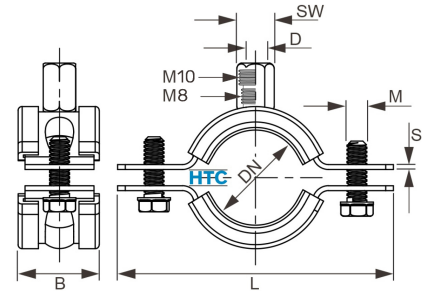

Schraubrohrschele Edelstahl V4A mit Gummieinlage

EZ0002

Alle Maßangaben in Millimeter, Gewichtsangaben in Gramm. Für die fotografische Darstellung verwenden wir eine Artikelgröße sowie Studiolicht. Die Abbildungen, technischen Daten, Maße und Ausführungen sind unverbindlich. Wir behalten uns jederzeit Änderung ohne Ankündigung vor. Die Nutzmaße sind definiert bzw. verstärkt dargestellt bzw. ergeben sich aus der Artikelbezeichnung. Weitere Maße dienen ausschließlich der Darstellungsunterstützung. Bei Zweckentfremdung bitten wir dies zu beachten.

Artikel-Nr.	Variante	B	D	DN	L	M	S	SW	Preis
EZ0002.015.019	15 - 19mm	20	M8 M10	15 - 19	66	M6	1,8	13	3,01 €*
EZ0002.020.025	20 - 25mm	20	M8 M10	20 - 25	69	M6	1,8	13	3,10 €*
EZ0002.026.030	26 - 30mm	23	M8 M10	26 - 30	75	M6	1,8	13	3,27 €*
EZ0002.032.036	32 - 36mm	20	M8 M10	32 - 36	82	M6	1,8	13	3,45 €*
EZ0002.038.043	38 - 43mm	20	M8 M10	38 - 43	88	M6	1,8	13	3,69 €*
EZ0002.047.051	47 - 51mm	20	M8 M10	47 - 51	97	M6	1,8	13	3,90 €*
EZ0002.053.058	53 - 58mm	20	M8 M10	53 - 58	104	M6	1,8	13	4,06 €*
EZ0002.060.064	60 - 64mm	20	M8 M10	60 - 64	114	M6	1,8	13	4,22 €*
EZ0002.075.080	75 - 80mm	20	M8 M10	75 - 80	125	M6	1,8	13	5,01 €*
EZ0002.087.092	87 - 92mm	20	M8 M10	87 - 92	140	M6	1,8	13	5,37 €*
EZ0002.107.112	107 - 112mm	20	M8 M10	107 - 112	158	M6	1,8	13	6,04 €*
EZ0002.125.130	125 - 130mm	20	M8 M10	123 - 131	173	M6	2,0	13	6,79 €*
EZ0002.158.166	158 - 166mm	20	M8 M10	158 - 166	210	M6	2,0	13	7,89 €*
EZ0002.198.207	198 - 207mm	20	M8 M10	198 - 207	270	M6	1,8	13	9,28 €*