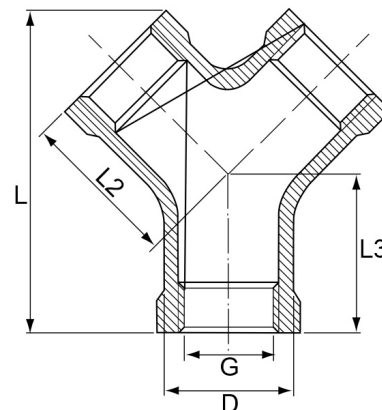

Edelstahl V4A Y-Stück 3fach Innengewinde

EF0508

Alle Maßangaben in Millimeter, Gewichtsangaben in Gramm. Für die fotografische Darstellung verwenden wir eine Artikelgröße sowie Studiolicht. Die Abbildungen, technischen Daten, Maße und Ausführungen sind unverbindlich. Sie gelten nicht als zugesicherte Eigenschaften oder als Beschaffenheits- oder Haltbarkeitsgarantien. Wir behalten uns jederzeit Änderung ohne Ankündigung vor. Die Nutzmaße sind definiert bzw. verstärkt dargestellt bzw. ergeben sich aus der Artikelbezeichnung. Weitere Maße dienen ausschließlich der Darstellungsunterstützung. Bei Zweckentfremdung bitten wir dies zu beachten.

| Artikel-Nr. | Variante | D | G | L | L2 | L3 | Preis |
|----------------|--------------|------|----------------------------|------|------|------|---------------------|
| EF0508.000.009 | 3fach 1/8" | 13 | Rp 1/8" (9,73mm) | 34 | 16,5 | 17 | 1,43 €* 1,43 € |
| EF0508.000.012 | 3fach 1/4" | 16,5 | Rp 1/4" (13,16mm) | 39 | 19,5 | 19,5 | 2,04 €* 2,04 € |
| EF0508.000.016 | 3fach 3/8" | 20 | Rp 3/8" (16,66mm) | 46,5 | 23 | 23 | 2,66 €* 2,66 € |
| EF0508.000.020 | 3fach 1/2" | 24,5 | Rp 1/2" (20,96mm) | 55,5 | 27 | 27 | 2,49 €* 2,49 € |
| EF0508.000.025 | 3fach 3/4" | 30,5 | Rp 3/4" (26,44mm) | 66,5 | 31 | 32 | 3,15 €* 3,15 € |
| EF0508.000.032 | 3fach 1" | 40,5 | Rp 1" (33,25mm) | 79 | 34 | 38 | 6,24 €* 6,24 € |
| EF0508.000.040 | 3fach 1 1/4" | 47 | Rp 1 1/4" (41,91mm) | 94 | 45 | 45 | 8,70 €* 8,70 € |
| EF0508.000.050 | 3fach 1 1/2" | 53,5 | Rp 1 1/2" (47,80mm) | 102 | 47 | 48 | 11,66 €* 11,66 € |
| EF0508.000.063 | 3fach 2" | 66 | Rp 2" (59,61mm) | 124 | 57 | 57 | 18,15 €* 18,15 € |