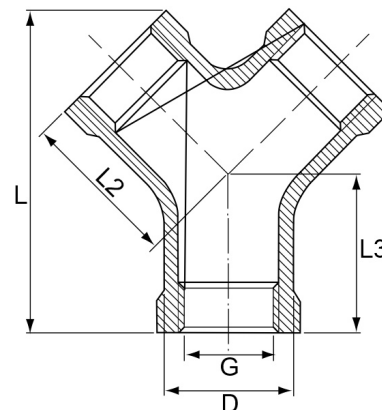

## Edelstahl V4A Y-Stück 3fach Innengewinde

**EF0508**

Alle Maßangaben in Millimeter, Gewichtsangaben in Gramm. Für die fotografische Darstellung verwenden wir eine Artikelgröße sowie Studioliicht. Die Abbildungen, technischen Daten, Maße und Ausführungen sind unverbindlich. Wir behalten uns jederzeit Änderung ohne Ankündigung vor. Die Nutzmaße sind definiert bzw. verstärkt dargestellt bzw. ergeben sich aus der Artikelbezeichnung. Weitere Maße dienen ausschließlich der Darstellungsunterstützung. Bei Zweckentfremdung bitten wir dies zu beachten.

Artikel-Nr.	Variante	D	G	L	L2	L3	Preis
EF0508.000.009	3fach 1/8"	13	<b>Rp 1/8" (9,73mm)</b>	34	16,5	17	1,43 €*
EF0508.000.012	3fach 1/4"	16,5	<b>Rp 1/4" (13,16mm)</b>	39	19,5	19,5	2,04 €*
EF0508.000.016	3fach 3/8"	20	<b>Rp 3/8" (16,66mm)</b>	46,5	23	23	2,66 €*
EF0508.000.020	3fach 1/2"	24,5	<b>Rp 1/2" (20,96mm)</b>	55,5	27	27	2,49 €*
EF0508.000.025	3fach 3/4"	30,5	<b>Rp 3/4" (26,44mm)</b>	55	25	25,5	3,15 €*
EF0508.000.032	3fach 1"	40,5	<b>Rp 1" (33,25mm)</b>	79	34	38	6,24 €*
EF0508.000.040	3fach 1 1/4"	47	<b>Rp 1 1/4" (41,91mm)</b>	94	45	45	8,70 €*
EF0508.000.050	3fach 1 1/2"	52,5	<b>Rp 1 1/2" (47,80mm)</b>	98	45	45	11,66 €*
EF0508.000.063	3fach 2"	66	<b>Rp 2" (59,61mm)</b>	124	57	57	18,15 €*