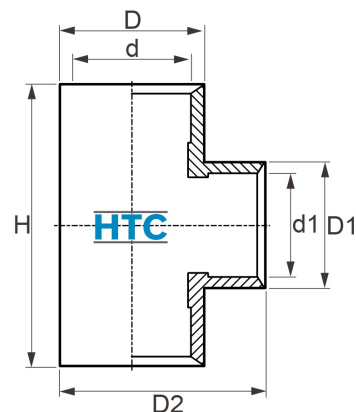

PVC-U T-Stück 90° reduziert, 3fach Klebemuffe

AF0503

Alle Maßangaben in Millimeter, Gewichtsangaben in Gramm. Für die fotografische Darstellung verwenden wir eine Artikelgröße sowie Studiolicht. Die Abbildungen, technischen Daten, Maße und Ausführungen sind unverbindlich. Sie gelten nicht als zugesicherte Eigenschaften oder als Beschaffenheits- oder Haltbarkeitsgarantien. Wir behalten uns jederzeit Änderung ohne Ankündigung vor. Die Nutzmaße sind definiert bzw. verstärkt dargestellt bzw. ergeben sich aus der Artikelbezeichnung. Weitere Maße dienen ausschließlich der Darstellungsunterstützung. Bei Zweckentfremdung bitten wir dies zu beachten.