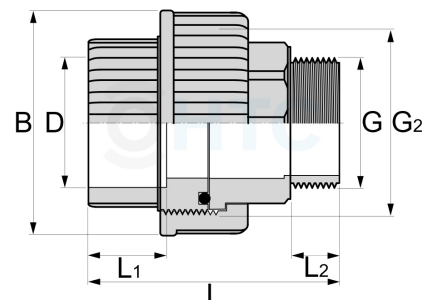

PVC-U Verschraubung Klebemuffe x Aussengewinde

AF0604

Alle Maßangaben in Millimeter, Gewichtsangaben in Gramm. Für die fotografische Darstellung verwenden wir eine Artikelgröße sowie Studioliicht. Die Abbildungen, technischen Daten, Maße und Ausführungen sind unverbindlich. Sie gelten nicht als zugesicherte Eigenschaften oder als Beschaffenheits- oder Haltbarkeitsgarantien. Wir behalten uns jederzeit Änderung ohne Ankündigung vor. Die Nutzmaße sind definiert bzw. verstärkt dargestellt bzw. ergeben sich aus der Artikelbezeichnung. Weitere Maße dienen ausschließlich der Darstellungsunterstützung. Bei Zweckentfremdung bitten wir dies zu beachten.

Artikel-Nr.	Variante	B	D	G	G2	L	L1	L2	Preis
AF0604.012.012	12mm x 1/4"*	---	12	1/4" (13,16mm)	---	51	12	12	2,48 €* 2,24 €* 3,56 €*
AF0604.020.020	20mm x 1/2"	45	20	1/2" (20,96mm)	---	57,5	19	15	1,20 €* 1,56 €* 3,06 €* 3,76 €* 5,54 €* 5,55 €* 15,42 €* 20,15 €* 3,56 €*
AF0604.025.025	25mm x 3/4"	51	25	3/4" (26,44mm)	---	61	25	18	1,56 €* 3,06 €* 3,76 €* 5,54 €* 5,55 €* 15,42 €* 20,15 €* 3,56 €*
AF0604.050.032	32mm x 1"	60,5	32	1" (33,25mm)	1 1/2" (47,81mm)	77	22,5	19	3,06 €* 3,76 €* 5,54 €* 5,55 €* 15,42 €* 20,15 €* 3,56 €*
AF0604.040.040	40mm x 1 1/4"	72	40	1 1/4" (41,91mm)	---	87	26	21	3,06 €* 3,76 €* 5,54 €* 5,55 €* 15,42 €* 20,15 €* 3,56 €*
AF0604.040.050	40mm x 1 1/2"	81	40	1 1/2" (47,81mm)	---	105	20	25	3,06 €* 3,76 €* 5,54 €* 5,55 €* 15,42 €* 20,15 €* 3,56 €*
AF0604.068.050	50mm x 1 1/2"	85	50	1 1/2" (47,81mm)	2 1/4" (65,71mm)	108,5	32	19,5	5,54 €* 5,55 €* 15,42 €* 20,15 €* 3,56 €*
AF0604.050.063	50mm x 2"	99	50	2" (59,61mm)	---	119	30	25	5,54 €* 5,55 €* 15,42 €* 20,15 €* 3,56 €*
AF0604.063.063	63mm x 2"	99	63	2" (59,61mm)	---	119	38	28,5	5,54 €* 5,55 €* 15,42 €* 20,15 €* 3,56 €*
AF0604.075.075	75mm x 2 1/2"	118	75	2 1/2" (75,18mm)	---	152	40	44	15,42 €* 20,15 €* 3,56 €*
AF0604.090.090	90mm x 3"	135	90	3" (87,88mm)	---	160	40	44	20,15 €* 3,56 €*