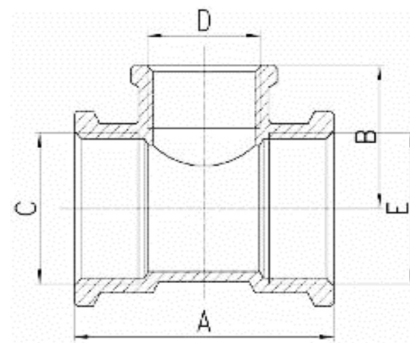

## Messing T-Stück 90° 3fach Innengewinde reduziert

**MF0507**

Alle Maßangaben in Millimeter, Gewichtsangaben in Gramm. Für die fotografische Darstellung verwenden wir eine Artikelgröße sowie Studiolicht. Die Abbildungen, technischen Daten, Maße und Ausführungen sind unverbindlich. Wir behalten uns jederzeit Änderung ohne Ankündigung vor. Die Nutzmaße sind definiert bzw. verstärkt dargestellt bzw. ergeben sich aus der Artikelbezeichnung. Weitere Maße dienen ausschließlich der Darstellungsunterstützung. Bei Zweckentfremdung bitten wir dies zu beachten.