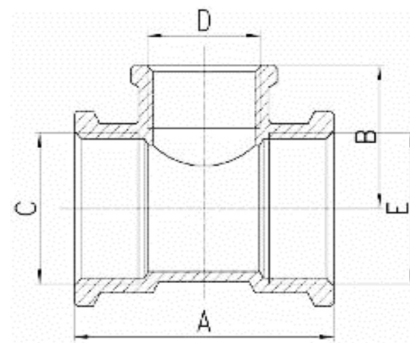

Messing T-Stück 90° 3fach Innengewinde reduziert

MF0507

Alle Maßangaben in Millimeter, Gewichtsangaben in Gramm. Für die fotografische Darstellung verwenden wir eine Artikelgröße sowie Studiolicht. Die Abbildungen, technischen Daten, Maße und Ausführungen sind unverbindlich. Wir behalten uns jederzeit Änderung ohne Ankündigung vor. Die Nutzmaße sind definiert bzw. verstärkt dargestellt bzw. ergeben sich aus der Artikelbezeichnung. Weitere Maße dienen ausschließlich der Darstellungsunterstützung. Bei Zweckentfremdung bitten wir dies zu beachten.