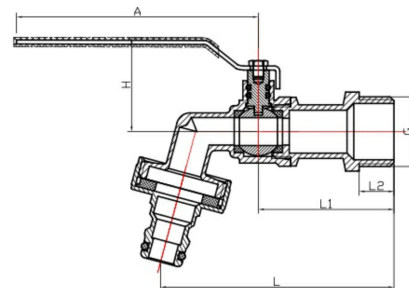

Messing Wasserhahn Aussengewinde x QuickConnector

MA0032

Alle Maßangaben in Millimeter, Gewichtsangaben in Gramm. Für die fotografische Darstellung verwenden wir eine Artikelgröße sowie Studiolicht. Die Abbildungen, technischen Daten, Maße und Ausführungen sind unverbindlich. Sie gelten nicht als zugesicherte Eigenschaften oder als Beschaffenheits- oder Haltbarkeitsgarantien. Wir behalten uns jederzeit Änderung ohne Ankündigung vor. Die Nutzmaße sind definiert bzw. verstärkt dargestellt bzw. ergeben sich aus der Artikelbezeichnung. Weitere Maße dienen ausschließlich der Darstellungsunterstützung. Bei Zweckentfremdung bitten wir dies zu beachten.

Artikel-Nr.	Variante	A	G	H	L	L1	L2	Preis
MA0032.020.025	1/2" auf (3/4")QuickConnector	88	1/2" (20,96mm)	42	86	49	13	4,11 €* [*]
MA0032.025.032	3/4" auf (1")QuickConnector	88	3/4" (26,44mm)	44	96	56	13	6,42 €* [*]
MA0032.032.040	1" auf (1 1/4")QuickConnector	102	1" (33,25mm)	56	109	62	16	11,13 €* [*]