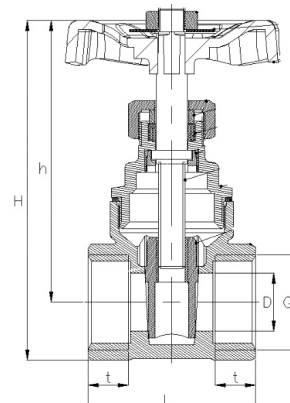

Muffenschieber 2fach Innengewinde

MA0016

Alle Maßangaben in Millimeter, Gewichtsangaben in Gramm. Für die fotografische Darstellung verwenden wir eine Artikelgröße sowie Studiolicht. Die Abbildungen, technischen Daten, Maße und Ausführungen sind unverbindlich. Sie gelten nicht als zugesicherte Eigenschaften oder als Beschaffenheits- oder Haltbarkeitsgarantien. Wir behalten uns jederzeit Änderung ohne Ankündigung vor. Die Nutzmaße sind definiert bzw. verstärkt dargestellt bzw. ergeben sich aus der Artikelbezeichnung. Weitere Maße dienen ausschließlich der Darstellungsunterstützung. Bei Zweckentfremdung bitten wir dies zu beachten.

Artikel-Nr.	Variante	D	G	H	L	SW	t	bar	Preis
MA0016.000.020	1/2"	13	1/2" (20,96mm)	79	37	24	9,5	10	3,95 €* [*]
MA0016.000.025	3/4"	15	3/4" (26,44mm)	83	41	30	10,5	10	5,07 €* [*]
MA0016.000.032	1"	19	1" (33,25mm)	96	45	36	10,5	10	6,81 €* [*]
MA0016.000.040	1 1/4"	26	1 1/4" (41,91mm)	116	51	46	11,5	10	9,96 €* [*]
MA0016.000.050	1 1/2"	33	1 1/2" (47,80mm)	125	51	52	12,5	10	15,50 €* [*]
MA0016.000.063	2"	42	2" (59,61mm)	157	61	65	15	10	24,00 €* [*]