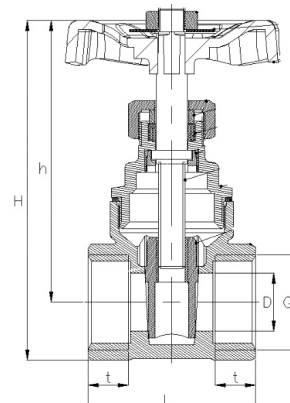

Muffenschieber 2fach Innengewinde

MA0016

Alle Maßangaben in Millimeter, Gewichtsangaben in Gramm. Für die fotografische Darstellung verwenden wir eine Artikelgröße sowie Studiolicht. Die Abbildungen, technischen Daten, Maße und Ausführungen sind unverbindlich. Sie gelten nicht als zugesicherte Eigenschaften oder als Beschaffenheits- oder Haltbarkeitsgarantien. Wir behalten uns jederzeit Änderung ohne Ankündigung vor. Die Nutzmaße sind definiert bzw. verstärkt dargestellt bzw. ergeben sich aus der Artikelbezeichnung. Weitere Maße dienen ausschließlich der Darstellungsunterstützung. Bei Zweckentfremdung bitten wir dies zu beachten.

Artikel-Nr.	Variante	D	G	H	L	SW	t	bar	Preis
MA0016.000.020	1/2"	13	1/2" (20,96mm)	79	37	24	9,5	10	3,95 €* 3,95 €
MA0016.000.025	3/4"	15	3/4" (26,44mm)	83	41	30	10,5	10	5,07 €* 5,07 €
MA0016.000.032	1"	19	1" (33,25mm)	96	45	36	10,5	10	6,81 €* 6,81 €
MA0016.000.040	1 1/4"	26	1 1/4" (41,91mm)	116	51	46	11,5	10	9,96 €* 9,96 €
MA0016.000.050	1 1/2"	33	1 1/2" (47,80mm)	125	51	52	12,5	10	15,50 €* 15,50 €
MA0016.000.063	2"	42	2" (59,61mm)	157	61	65	15	10	24,00 €* 24,00 €