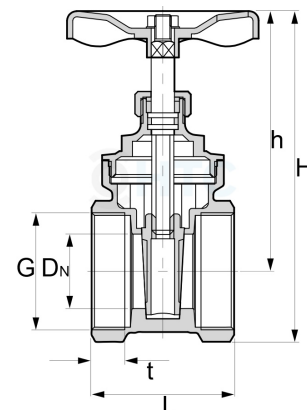

Messing Muffenschieber 2fach Innengewinde

MA0016

Alle Maßangaben in Millimeter, Gewichtsangaben in Gramm. Für die fotografische Darstellung verwenden wir eine Artikelgröße sowie Studiolicht. Die Abbildungen, technischen Daten, Maße und Ausführungen sind unverbindlich. Wir behalten uns jederzeit Änderung ohne Ankündigung vor. Die Nutzmaße sind definiert bzw. verstärkt dargestellt bzw. ergeben sich aus der Artikelbezeichnung. Weitere Maße dienen ausschließlich der Darstellungsunterstützung. Bei Zweckentfremdung bitten wir dies zu beachten.

Artikel-Nr.	Variante	DN	G	h	H	L	t	PN	Preis
MA0016.000.020	1/2" Stück	13	1/2" (20,96mm)	63,5	77	37	12	16	4,00 €* 38,40 €* 5,18 €* 41,40 €* 7,00 €* 44,78 €* 10,13 €* 64,80 €* 15,10 €* 72,48 €* 23,83 €* 76,24 €* 16
MA0016.000.020-12	1/2" 12er Pack	13	1/2" (20,96mm)	63,5	77	37	12	16	38,40 €* 5,18 €* 41,40 €* 7,00 €* 44,78 €* 10,13 €* 64,80 €* 15,10 €* 72,48 €* 23,83 €* 76,24 €* 16
MA0016.000.025	3/4" Stück	15	3/4" (26,44mm)	68	84	43	11	16	5,18 €* 41,40 €* 7,00 €* 44,78 €* 10,13 €* 64,80 €* 15,10 €* 72,48 €* 23,83 €* 76,24 €* 16
MA0016.000.025-10	3/4" 10er Pack	15	3/4" (26,44mm)	68	84	43	11	16	41,40 €* 7,00 €* 44,78 €* 10,13 €* 64,80 €* 15,10 €* 72,48 €* 23,83 €* 76,24 €* 16
MA0016.000.032	1" Stück	19,5	1" (33,25mm)	73	93	45	11,5	16	7,00 €* 44,78 €* 10,13 €* 64,80 €* 15,10 €* 72,48 €* 23,83 €* 76,24 €* 16
MA0016.000.032-08	1" 8er Pack	19,5	1" (33,25mm)	73	93	45	11,5	16	44,78 €* 10,13 €* 64,80 €* 15,10 €* 72,48 €* 23,83 €* 76,24 €* 16
MA0016.000.040	1 1/4" Stück	27	1 1/4" (41,91mm)	89,5	115,5	48,5	11,5	16	10,13 €* 64,80 €* 15,10 €* 72,48 €* 23,83 €* 76,24 €* 16
MA0016.000.040-08	1 1/4" 8er Pack	27	1 1/4" (41,91mm)	89,5	115,5	48,5	11,5	16	64,80 €* 15,10 €* 72,48 €* 23,83 €* 76,24 €* 16
MA0016.000.050	1 1/2" Stück	33	1 1/2" (47,81mm)	99	129	54	13	16	15,10 €* 72,48 €* 23,83 €* 76,24 €* 16
MA0016.000.050-06	1 1/2" 6er Pack	33	1 1/2" (47,81mm)	99	129	54	13	16	72,48 €* 23,83 €* 76,24 €* 16
MA0016.000.063	2" Stück	42	2" (59,61mm)	157	160,5	63	16	16	23,83 €* 76,24 €* 16
MA0016.000.063-04	2" 4er Pack	42	2" (59,61mm)	157	160,5	63	16	16	76,24 €* 16

* alle Preise netto exkl. gesetzliche MwSt.

HT CONNECT GmbH & Co. KG - Norisstraße 4 - 91257 Pegnitz - Tel.: 09241/9109100 - Mail: info@ht-connect.de