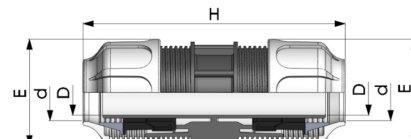

## BD FAST PP Klemmkupplung für Flexschlauch 2fach Klemme

**PK0101**

Alle Maßangaben in Millimeter, Gewichtsangaben in Gramm. Für die fotografische Darstellung verwenden wir eine Artikelgröße sowie Studioliicht. Die Abbildungen, technischen Daten, Maße und Ausführungen sind unverbindlich. Wir behalten uns jederzeit Änderung ohne Ankündigung vor. Die Nutzmaße sind definiert bzw. verstärkt dargestellt bzw. ergeben sich aus der Artikelbezeichnung. Weitere Maße dienen ausschließlich der Darstellungsunterstützung. Bei Zweckentfremdung bitten wir dies zu beachten.

Artikel-Nr.	Variante	D	d	E	H	Preis
PK0101.000.050	2fach 50mm	36,5	<b>50</b>	85	180	11,50 €*
PK0101.000.063	2fach 63mm	47,5	<b>63</b>	111	205	19,53 €*

\* alle Preise netto exkl. gesetzliche MwSt.