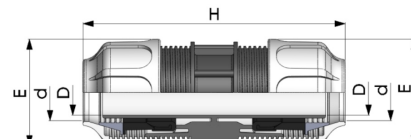

BD FAST PP Klemmkupplung für Flexschlauch 2fach Klemme

PK0101

Alle Maßangaben in Millimeter, Gewichtsangaben in Gramm. Für die fotografische Darstellung verwenden wir eine Artikelgröße sowie Studioliicht. Die Abbildungen, technischen Daten, Maße und Ausführungen sind unverbindlich. Sie gelten nicht als zugesicherte Eigenschaften oder als Beschaffenheits- oder Haltbarkeitsgarantien. Wir behalten uns jederzeit Änderung ohne Ankündigung vor. Die Nutzmaße sind definiert bzw. verstärkt dargestellt bzw. ergeben sich aus der Artikelbezeichnung. Weitere Maße dienen ausschließlich der Darstellungsunterstützung. Bei Zweckentfremdung bitten wir dies zu beachten.

| Artikel-Nr. | Variante | D | d | E | H | Preis |
|----------------|------------|------|-----------|-----|-----|----------|
| PK0101.000.050 | 2fach 50mm | 36,5 | 50 | 85 | 180 | 10,12 €* |
| PK0101.000.063 | 2fach 63mm | 47,5 | 63 | 111 | 205 | 17,18 €* |