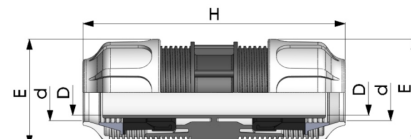

## BD FAST PP Klemmkupplung für Flexschlauch 2fach Klemme

**PK0101**

Alle Maßangaben in Millimeter, Gewichtsangaben in Gramm. Für die fotografische Darstellung verwenden wir eine Artikelgröße sowie Studiolicht. Die Abbildungen, technischen Daten, Maße und Ausführungen sind unverbindlich. Sie gelten nicht als zugesicherte Eigenschaften oder als Beschaffenheits- oder Haltbarkeitsgarantien. Wir behalten uns jederzeit Änderung ohne Ankündigung vor. Die Nutzmaße sind definiert bzw. verstärkt dargestellt bzw. ergeben sich aus der Artikelbezeichnung. Weitere Maße dienen ausschließlich der Darstellungsunterstützung. Bei Zweckentfremdung bitten wir dies zu beachten.

| Artikel-Nr.    | Variante   | D    | d         | E   | H   | Preis    |
|----------------|------------|------|-----------|-----|-----|----------|
| PK0101.000.050 | 2fach 50mm | 36,5 | <b>50</b> | 85  | 180 | 10,12 €* |
| PK0101.000.063 | 2fach 63mm | 47,5 | <b>63</b> | 111 | 205 | 17,18 €* |