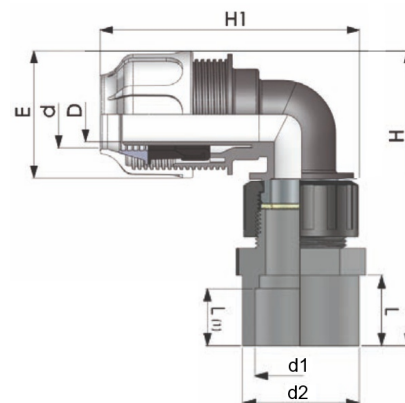

BD FAST PP Klemm Winkel 90° für Flexschlauch Klemme x Klebeanschluss

PK0412

Alle Maßangaben in Millimeter, Gewichtsangaben in Gramm. Für die fotografische Darstellung verwenden wir eine Artikelgröße sowie Studiolicht. Die Abbildungen, technischen Daten, Maße und Ausführungen sind unverbindlich. Wir behalten uns jederzeit Änderung ohne Ankündigung vor. Die Nutzmaße sind definiert bzw. verstärkt dargestellt bzw. ergeben sich aus der Artikelbezeichnung. Weitere Maße dienen ausschließlich der Darstellungsunterstützung. Bei Zweckentfremdung bitten wir dies zu beachten.

| Artikel-Nr. | Variante | D | d | d1 | d2 | E | H | h1 | L | L1 | UV-stabil | Preis |
|----------------|-----------------|------|-----------|-----------|-----------|-----|-----|-----|------|------|-----------|----------|
| PK0412.050.040 | 50 x 40/50mm | 36,5 | 50 | 40 | 50 | 85 | 178 | 143 | 31 | 26 | --- | 10,79 €* |
| PK0412.050.050 | 50 x 50/63mm | 36,5 | 50 | 50 | 63 | 85 | 182 | 150 | 37,5 | 31,5 | --- | 10,95 €* |
| PK0412.050.S40 | 50 x 40/50mm UV | 36,5 | 50 | 40 | 50 | 85 | 178 | 143 | 31 | 26 | JA | 11,13 €* |
| PK0412.050.S50 | 50 x 50/63mm UV | 36,5 | 50 | 50 | 63 | 85 | 182 | 155 | 37,5 | 36 | JA | 11,13 €* |
| PK0412.063.050 | 63 x 50/63mm | 47,5 | 63 | 50 | 63 | 111 | 215 | 173 | 37,5 | 31,5 | --- | 16,33 €* |
| PK0412.063.063 | 63 x 63/75mm | 47,5 | 63 | 63 | 75 | 111 | 220 | 173 | 43,5 | 38 | --- | 16,70 €* |