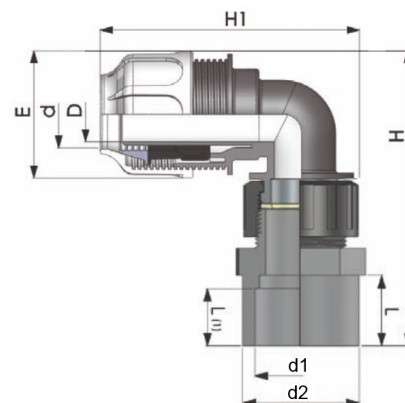

## BD FAST PP Klemm Winkel 90° für Flexschlauch Klemme x Klebeanschluss

**PK0412**

Alle Maßangaben in Millimeter, Gewichtsangaben in Gramm. Für die fotografische Darstellung verwenden wir eine Artikelgröße sowie Studiolicht. Die Abbildungen, technischen Daten, Maße und Ausführungen sind unverbindlich. Sie gelten nicht als zugesicherte Eigenschaften oder als Beschaffenheits- oder Haltbarkeitsgarantien. Wir behalten uns jederzeit Änderung ohne Ankündigung vor. Die Nutzmaße sind definiert bzw. verstärkt dargestellt bzw. ergeben sich aus der Artikelbezeichnung. Weitere Maße dienen ausschließlich der Darstellungsunterstützung. Bei Zweckentfremdung bitten wir dies zu beachten.

Artikel-Nr.	Variante	D	d	d1	d2	E	H	h1	L	L1	UV-stabil	Preis
PK0412.050.040	50 x 40/50mm	36,5	50	40	50	85	178	143	31	26	---	8,90 €* <sup>*</sup>
PK0412.050.050	50 x 50/63mm	36,5	50	50	63	85	182	150	37,5	31,5	---	8,90 €* <sup>*</sup>
PK0412.050.S50	50 x 50/63mm UV	36,5	50	50	63	85	182	155	37,5	36	JA	9,23 €* <sup>*</sup>
PK0412.063.050	63 x 50/63mm	47,5	63	50	63	111	215	173	37,5	31,5	---	13,53 €* <sup>*</sup>
PK0412.063.063	63 x 63/75mm	47,5	63	63	75	111	220	173	43,5	38	---	13,53 €* <sup>*</sup>