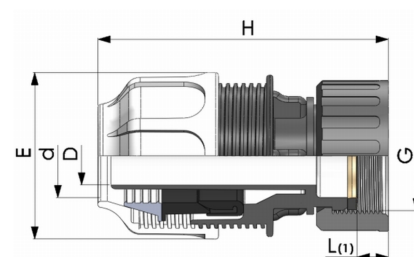

BD FAST PP Klemmkupplung für Flexschlauch Klemme x Überwurf Innengewinde

PK0102

Alle Maßangaben in Millimeter, Gewichtsangaben in Gramm. Für die fotografische Darstellung verwenden wir eine Artikelgröße sowie Studioliicht. Die Abbildungen, technischen Daten, Maße und Ausführungen sind unverbindlich. Wir behalten uns jederzeit Änderung ohne Ankündigung vor. Die Nutzmaße sind definiert bzw. verstärkt dargestellt bzw. ergeben sich aus der Artikelbezeichnung. Weitere Maße dienen ausschließlich der Darstellungsunterstützung. Bei Zweckentfremdung bitten wir dies zu beachten.

Artikel-Nr.	Variante	D	d	E	G	H	L(1)	Preis
PK0102.050.050	50mm x 1 1/2"	36,5	50	85	1 1/2" (47,80mm)	116	21,5	7,81 €* [*]
PK0102.050.063	50mm x 2"	36,5	50	85	2" (59,61mm)	125	26	7,81 €* [*]
PK0102.063.063	63mm x 2"	47,5	63	111	2" (59,61mm)	143	26	12,90 €* [*]