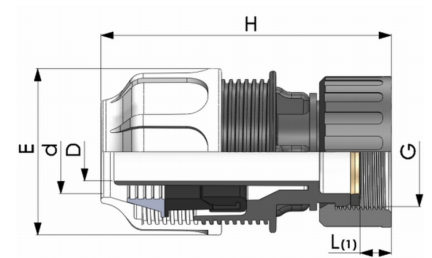

BD FAST PP Klemmkupplung für Flexschlauch Klemme x Überwurf Innengewinde

PK0102

Alle Maßangaben in Millimeter, Gewichtsangaben in Gramm. Für die fotografische Darstellung verwenden wir eine Artikelgröße sowie Studiolicht. Die Abbildungen, technischen Daten, Maße und Ausführungen sind unverbindlich. Sie gelten nicht als zugesicherte Eigenschaften oder als Beschaffenheits- oder Haltbarkeitsgarantien. Wir behalten uns jederzeit Änderung ohne Ankündigung vor. Die Nutzmaße sind definiert bzw. verstärkt dargestellt bzw. ergeben sich aus der Artikelbezeichnung. Weitere Maße dienen ausschließlich der Darstellungsunterstützung. Bei Zweckentfremdung bitten wir dies zu beachten.

Artikel-Nr.	Variante	D	d	E	G	H	L(1)	Preis
PK0102.050.050	50mm x 1 1/2"	36,5	50	85	1 1/2" (47,80mm)	116	21,5	7,24 €* [*]
PK0102.050.063	50mm x 2"	36,5	50	85	2" (59,61mm)	125	26	7,24 €* [*]
PK0102.063.063	63mm x 2"	47,5	63	111	2" (59,61mm)	143	26	11,35 €* [*]