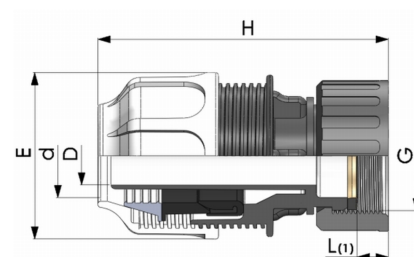

## BD FAST PP Klemmkupplung für Flexschlauch Klemme x Überwurf Innengewinde

**PK0102**

Alle Maßangaben in Millimeter, Gewichtsangaben in Gramm. Für die fotografische Darstellung verwenden wir eine Artikelgröße sowie Studiolicht. Die Abbildungen, technischen Daten, Maße und Ausführungen sind unverbindlich. Sie gelten nicht als zugesicherte Eigenschaften oder als Beschaffenheits- oder Haltbarkeitsgarantien. Wir behalten uns jederzeit Änderung ohne Ankündigung vor. Die Nutzmaße sind definiert bzw. verstärkt dargestellt bzw. ergeben sich aus der Artikelbezeichnung. Weitere Maße dienen ausschließlich der Darstellungsunterstützung. Bei Zweckentfremdung bitten wir dies zu beachten.

Artikel-Nr.	Variante	D	d	E	G	H	L(1)	Preis
PK0102.050.050	50mm x 1 1/2"	36,5	<b>50</b>	85	1 1/2" (47,80mm)	116	21,5	7,24 €* <sup>*</sup>
PK0102.050.063	50mm x 2"	36,5	<b>50</b>	85	2" (59,61mm)	125	26	7,24 €* <sup>*</sup>
PK0102.063.063	63mm x 2"	47,5	<b>63</b>	111	2" (59,61mm)	143	26	11,35 €* <sup>*</sup>