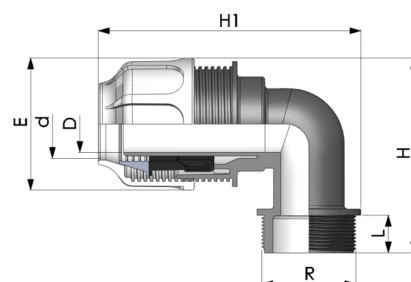

BD FAST PP Klemm Winkel 90° für Flexschlauch Klemme x Aussengewinde

PK0410

Alle Maßangaben in Millimeter, Gewichtsangaben in Gramm. Für die fotografische Darstellung verwenden wir eine Artikelgröße sowie Studiolicht. Die Abbildungen, technischen Daten, Maße und Ausführungen sind unverbindlich. Wir behalten uns jederzeit Änderung ohne Ankündigung vor. Die Nutzmaße sind definiert bzw. verstärkt dargestellt bzw. ergeben sich aus der Artikelbezeichnung. Weitere Maße dienen ausschließlich der Darstellungsunterstützung. Bei Zweckentfremdung bitten wir dies zu beachten.

Artikel-Nr.	Variante	D	d	E	H	h1	L	R	Preis
PK0410.050.050	50mm x 1 1/2"	36,5	50	85	120	155	20	1 1/2" (47,80mm)	7,31 €* 7,31 €
PK0410.050.063	50mm x 2"	36,5	50	85	127	168	24	2" (59,61mm)	7,31 €* 7,31 €
PK0410.063.063	63mm x 2"	47,5	63	111	151	172	24	2" (59,61mm)	12,18 €* 12,18 €