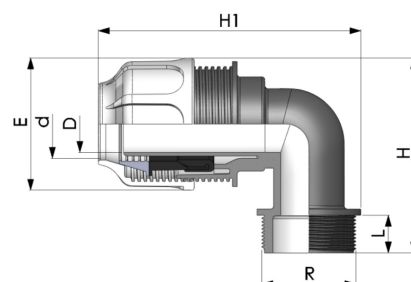

BD FAST PP Klemm Winkel 90° für Flexschlauch Klemme x Aussengewinde

PK0410

Alle Maßangaben in Millimeter, Gewichtsangaben in Gramm. Für die fotografische Darstellung verwenden wir eine Artikelgröße sowie Studiolicht. Die Abbildungen, technischen Daten, Maße und Ausführungen sind unverbindlich. Sie gelten nicht als zugesicherte Eigenschaften oder als Beschaffenheits- oder Haltbarkeitsgarantien. Wir behalten uns jederzeit Änderung ohne Ankündigung vor. Die Nutzmaße sind definiert bzw. verstärkt dargestellt bzw. ergeben sich aus der Artikelbezeichnung. Weitere Maße dienen ausschließlich der Darstellungsunterstützung. Bei Zweckentfremdung bitten wir dies zu beachten.

| Artikel-Nr. | Variante | D | d | E | H | h1 | L | R | Preis |
|----------------|---------------|------|-----------|-----|-----|-----|----|------------------|-----------------------|
| PK0410.050.050 | 50mm x 1 1/2" | 36,5 | 50 | 85 | 120 | 155 | 20 | 1 1/2" (47,80mm) | 6,43 €* [*] |
| PK0410.050.063 | 50mm x 2" | 36,5 | 50 | 85 | 127 | 168 | 24 | 2" (59,61mm) | 6,36 €* [*] |
| PK0410.063.063 | 63mm x 2" | 47,5 | 63 | 111 | 151 | 172 | 24 | 2" (59,61mm) | 10,71 €* [*] |