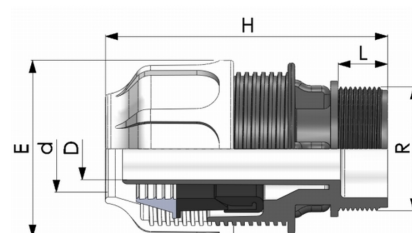

## BD FAST PP Klemmkupplung für Flexschlauch Klemme x Aussengewinde

**PK0104**

Alle Maßangaben in Millimeter, Gewichtsangaben in Gramm. Für die fotografische Darstellung verwenden wir eine Artikelgröße sowie Studiolicht. Die Abbildungen, technischen Daten, Maße und Ausführungen sind unverbindlich. Sie gelten nicht als zugesicherte Eigenschaften oder als Beschaffenheits- oder Haltbarkeitsgarantien. Wir behalten uns jederzeit Änderung ohne Ankündigung vor. Die Nutzmaße sind definiert bzw. verstärkt dargestellt bzw. ergeben sich aus der Artikelbezeichnung. Weitere Maße dienen ausschließlich der Darstellungsunterstützung. Bei Zweckentfremdung bitten wir dies zu beachten.

Artikel-Nr.	Variante	D	d	E	H	L	R	Preis
PK0104.050.050	50mm x 1 1/2"	36,5	<b>50</b>	85	110	20	1 1/2" (47,80mm)	5,71 €* <sup>*</sup>
PK0104.050.063	50mm x 2"	36,5	<b>50</b>	85	115	24	2" (59,61mm)	5,71 €* <sup>*</sup>
PK0104.063.063	63mm x 2"	47,5	<b>63</b>	111	135	24	2" (59,61mm)	9,71 €* <sup>*</sup>