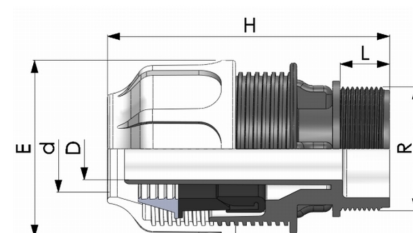

BD FAST PP Klemmkupplung für Flexschlauch Klemme x Aussengewinde

PK0104

Alle Maßangaben in Millimeter, Gewichtsangaben in Gramm. Für die fotografische Darstellung verwenden wir eine Artikelgröße sowie Studiolicht. Die Abbildungen, technischen Daten, Maße und Ausführungen sind unverbindlich. Wir behalten uns jederzeit Änderung ohne Ankündigung vor. Die Nutzmaße sind definiert bzw. verstärkt dargestellt bzw. ergeben sich aus der Artikelbezeichnung. Weitere Maße dienen ausschließlich der Darstellungsunterstützung. Bei Zweckentfremdung bitten wir dies zu beachten.

Artikel-Nr.	Variante	D	d	E	H	L	R	Preis
PK0104.050.050	50mm x 1 1/2"	36,5	50	85	110	20	1 1/2" (47,80mm)	6,50 €* 6,50 €
PK0104.050.063	50mm x 2"	36,5	50	85	115	24	2" (59,61mm)	6,49 €* 6,49 €
PK0104.063.063	63mm x 2"	47,5	63	111	135	24	2" (59,61mm)	11,03 €* 11,03 €