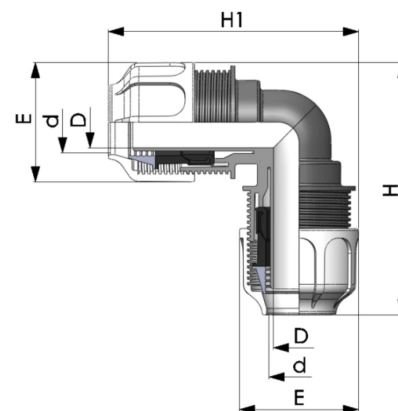

## BD FAST PP Klemm Winkel 90° für Flexschlauch 2fach Klemme

**PK0403**

Alle Maßangaben in Millimeter, Gewichtsangaben in Gramm. Für die fotografische Darstellung verwenden wir eine Artikelgröße sowie Studiolicht. Die Abbildungen, technischen Daten, Maße und Ausführungen sind unverbindlich. Wir behalten uns jederzeit Änderung ohne Ankündigung vor. Die Nutzmaße sind definiert bzw. verstärkt dargestellt bzw. ergeben sich aus der Artikelbezeichnung. Weitere Maße dienen ausschließlich der Darstellungsunterstützung. Bei Zweckentfremdung bitten wir dies zu beachten.

Artikel-Nr.	Variante	D	d	E	H	h1	Preis
PK0403.000.050	2fach 50mm	36,5	<b>50</b>	85	163	163	11,80 €*
PK0403.000.063	2fach 63mm	47,5	<b>63</b>	111	197	197	23,77 €*

\* alle Preise netto exkl. gesetzliche MwSt.