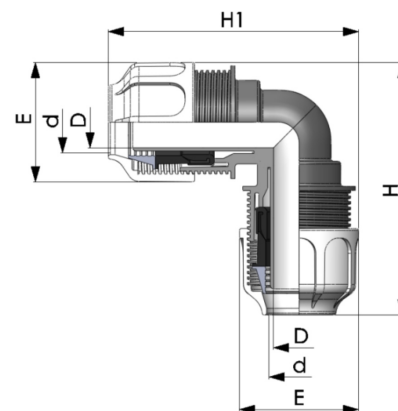

BD FAST PP Klemm Winkel 90° für Flexschlauch 2fach Klemme

PK0403

Alle Maßangaben in Millimeter, Gewichtsangaben in Gramm. Für die fotografische Darstellung verwenden wir eine Artikelgröße sowie Studiolicht. Die Abbildungen, technischen Daten, Maße und Ausführungen sind unverbindlich. Sie gelten nicht als zugesicherte Eigenschaften oder als Beschaffenheits- oder Haltbarkeitsgarantien. Wir behalten uns jederzeit Änderung ohne Ankündigung vor. Die Nutzmaße sind definiert bzw. verstärkt dargestellt bzw. ergeben sich aus der Artikelbezeichnung. Weitere Maße dienen ausschließlich der Darstellungsunterstützung. Bei Zweckentfremdung bitten wir dies zu beachten.

Artikel-Nr.	Variante	D	d	E	H	h1	Preis
PK0403.000.050	2fach 50mm	36,5	50	85	163	163	10,38 €* 10,38 €
PK0403.000.063	2fach 63mm	47,5	63	111	197	197	18,09 €* 18,09 €

* alle Preise netto exkl. gesetzliche MwSt.