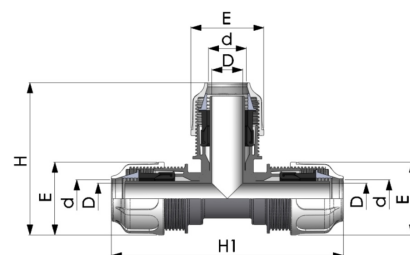

BD FAST PP Klemm T-Stück für Flexschlauch 3fach Klemme

PK0502

Alle Maßangaben in Millimeter, Gewichtsangaben in Gramm. Für die fotografische Darstellung verwenden wir eine Artikelgröße sowie Studiolicht. Die Abbildungen, technischen Daten, Maße und Ausführungen sind unverbindlich. Wir behalten uns jederzeit Änderung ohne Ankündigung vor. Die Nutzmaße sind definiert bzw. verstärkt dargestellt bzw. ergeben sich aus der Artikelbezeichnung. Weitere Maße dienen ausschließlich der Darstellungsunterstützung. Bei Zweckentfremdung bitten wir dies zu beachten.

Artikel-Nr.	Variante	D	d	E	H	H1	Preis
PK0502.000.050	3fach Klemme 50mm	36,5	50	85	163	240	15,89 €*
PK0502.000.063	3fach Klemme 63mm	47,5	63	111	200	282	29,73 €*

* alle Preise netto exkl. gesetzliche MwSt.