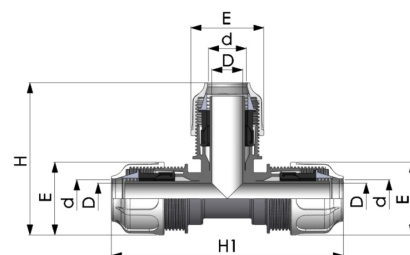

BD FAST PP Klemm T-Stück für Flexschlauch 3fach Klemme

PK0502

Alle Maßangaben in Millimeter, Gewichtsangaben in Gramm. Für die fotografische Darstellung verwenden wir eine Artikelgröße sowie Studiolicht. Die Abbildungen, technischen Daten, Maße und Ausführungen sind unverbindlich. Wir behalten uns jederzeit Änderung ohne Ankündigung vor. Die Nutzmaße sind definiert bzw. verstärkt dargestellt bzw. ergeben sich aus der Artikelbezeichnung. Weitere Maße dienen ausschließlich der Darstellungsunterstützung. Bei Zweckentfremdung bitten wir dies zu beachten.

Artikel-Nr.	Variante	D	d	E	H	H1	Preis
PK0502.000.050	3fach Klemme 50mm	36,5	50	85	163	240	15,89 €* ¹
PK0502.000.063	3fach Klemme 63mm	47,5	63	111	200	282	29,73 €* ¹

* alle Preise netto exkl. gesetzliche MwSt.