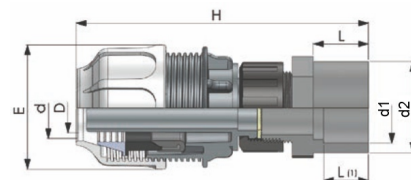

BD FAST PP Klemmkupplung für Flexschlauch Klemme x Klebeanschluss

PK0108

Alle Maßangaben in Millimeter, Gewichtsangaben in Gramm. Für die fotografische Darstellung verwenden wir eine Artikelgröße sowie Studioliicht. Die Abbildungen, technischen Daten, Maße und Ausführungen sind unverbindlich. Sie gelten nicht als zugesicherte Eigenschaften oder als Beschaffenheits- oder Haltbarkeitsgarantien. Wir behalten uns jederzeit Änderung ohne Ankündigung vor. Die Nutzmaße sind definiert bzw. verstärkt dargestellt bzw. ergeben sich aus der Artikelbezeichnung. Weitere Maße dienen ausschließlich der Darstellungsunterstützung. Bei Zweckentfremdung bitten wir dies zu beachten.

Artikel-Nr.	Variante	D	d	d1	d2	E	H	L	L1	UV-stabil	Preis
PK0108.050.040	50 x 40/50mm	36,5	50	40	50	85	175	31	27	---	7,18 €* [*]
PK0108.050.050	50 x 50/63mm	36,5	50	50	63	85	180	37	31,5	---	7,18 €* [*]
PK0108.050.S50	50 x 50/63mm UV	36,5	50	50	63	85	182	37,5	40	JA	7,51 €* [*]
PK0108.063.050	63 x 63/50mm	47,5	63	50	63	111	205	37	32	---	11,38 €* [*]
PK0108.063.063	63 x 63/75mm	47,5	63	63	75	111	212	43	38	---	11,38 €* [*]