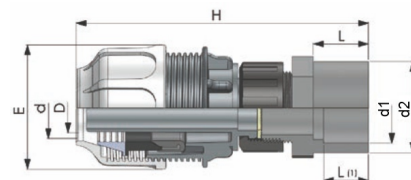

BD FAST PP Klemmkupplung für Flexschlauch Klemme x Klebeanschluss

PK0108

Alle Maßangaben in Millimeter, Gewichtsangaben in Gramm. Für die fotografische Darstellung verwenden wir eine Artikelgröße sowie Studiolicht. Die Abbildungen, technischen Daten, Maße und Ausführungen sind unverbindlich. Sie gelten nicht als zugesicherte Eigenschaften oder als Beschaffenheits- oder Haltbarkeitsgarantien. Wir behalten uns jederzeit Änderung ohne Ankündigung vor. Die Nutzmaße sind definiert bzw. verstärkt dargestellt bzw. ergeben sich aus der Artikelbezeichnung. Weitere Maße dienen ausschließlich der Darstellungsunterstützung. Bei Zweckentfremdung bitten wir dies zu beachten.

Artikel-Nr.	Variante	D	d	d1	d2	E	H	L	L1	UV-stabil	Preis
PK0108.050.040	50 x 40/50mm	36,5	50	40	50	85	175	31	27	---	7,18 €* [*]
PK0108.050.050	50 x 50/63mm	36,5	50	50	63	85	180	37	31,5	---	7,18 €* [*]
PK0108.050.S50	50 x 50/63mm UV	36,5	50	50	63	85	182	37,5	40	JA	7,51 €* [*]
PK0108.063.050	63 x 63/50mm	47,5	63	50	63	111	205	37	32	---	11,38 €* [*]
PK0108.063.063	63 x 63/75mm	47,5	63	63	75	111	212	43	38	---	11,38 €* [*]