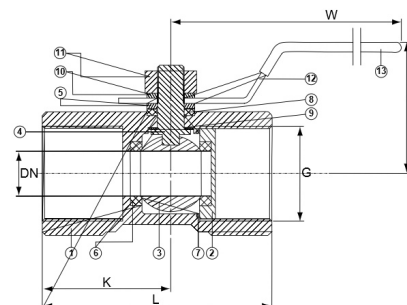

## Edelstahl V4A Kugelhahn einteilig 2fach Innengewinde

**EA0001**

Alle Maßangaben in Millimeter, Gewichtsangaben in Gramm. Für die fotografische Darstellung verwenden wir eine Artikelgröße sowie Studiolicht. Die Abbildungen, technischen Daten, Maße und Ausführungen sind unverbindlich. Wir behalten uns jederzeit Änderung ohne Ankündigung vor. Die Nutzmaße sind definiert bzw. verstärkt dargestellt bzw. ergeben sich aus der Artikelbezeichnung. Weitere Maße dienen ausschließlich der Darstellungsunterstützung. Bei Zweckentfremdung bitten wir dies zu beachten.

Artikel-Nr.	Variante	DN	G	H	K	L	W	Preis
EA0001.000.012	1/4"	5	<b>1/4" (13,16mm)</b>	29	21	39	63	5,07 €* <sup>*</sup>
EA0001.000.016	3/8"	6,5	<b>3/8" (16,66mm)</b>	32	24	43	86	6,93 €* <sup>*</sup>
EA0001.000.020	1/2"	9,2	<b>1/2" (20,96mm)</b>	51	27,5	56,5	85	8,64 €* <sup>*</sup>
EA0001.000.025	3/4"	12,5	<b>3/4" (26,44mm)</b>	53,5	30	59	87	11,71 €* <sup>*</sup>
EA0001.000.032	1"	16	<b>1" (33,25mm)</b>	56	36	71	107	15,78 €* <sup>*</sup>
EA0001.000.040	1 1/4"	20	<b>1 1/4" (41,91mm)</b>	61,5	40	78	107	22,33 €* <sup>*</sup>
EA0001.000.050	1 1/2"	25	<b>1 1/2" (47,81mm)</b>	68	42,5	83	130	29,34 €* <sup>*</sup>
EA0001.000.063	2"	32	<b>2" (59,61mm)</b>	73	51	100	130	46,95 €* <sup>*</sup>