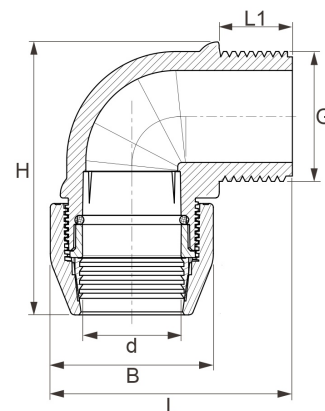

PP Winkel Unidelta DVGW Klemme x Aussengewinde

PP0410

Alle Maßangaben in Millimeter, Gewichtsangaben in Gramm. Für die fotografische Darstellung verwenden wir eine Artikelgröße sowie Studioliicht. Die Abbildungen, technischen Daten, Maße und Ausführungen sind unverbindlich. Wir behalten uns jederzeit Änderung ohne Ankündigung vor. Die Nutzmaße sind definiert bzw. verstärkt dargestellt bzw. ergeben sich aus der Artikelbezeichnung. Weitere Maße dienen ausschließlich der Darstellungsunterstützung. Bei Zweckentfremdung bitten wir dies zu beachten.

Artikel-Nr.	Variante	B	d	G	H	L	L1	Rohr A- Ø	Gewicht	Preis
PP0410.020.020	20mm x 1/2"	46	20	1/2" (20,96mm)	86	60	16	20	51	1,79 €*
PP0410.020.025	20mm x 3/4"	46	20	3/4" (26,44mm)	91	65	15	20	53	1,79 €*
PP0410.025.020	25mm x 1/2"	51	25	1/2" (20,96mm)	96	75	15	25	80	2,18 €*
PP0410.025.025	25mm x 3/4"	55	25	3/4" (26,44mm)	99	75	16	25	76	2,18 €*
PP0410.025.032	25mm x 1"	55	25	1" (33,25mm)	100	80	16	25	83	2,18 €*
PP0410.032.020	32mm x 1/2"	63	32	1/2" (20,96mm)	116	82	16	32	122	2,83 €*
PP0410.032.025	32mm x 3/4"	63	32	3/4" (26,44mm)	116	87	18	32	118	2,83 €*
PP0410.032.032	32mm x 1"	63	32	1" (33,25mm)	113	89	20	32	117	2,83 €*
PP0410.032.040	32mm x 1 1/4"	63	32	1 1/4" (41,91mm)	119	89	23	32	129	2,83 €*
PP0410.040.032	40mm x 1"	80	40	1" (33,25mm)	136	97	21	40	197	4,52 €*
PP0410.040.040	40mm x 1 1/4"	80	40	1 1/4" (41,91mm)	134	100	22	40	198	4,52 €*
PP0410.040.050	40mm x 1 1/2"	80	40	1 1/2" (47,80mm)	140	111	25	40	210	4,52 €*
PP0410.050.040	50mm x 1 1/4"	96	50	1 1/4" (41,91mm)	173	130	25	50	390	6,16 €*
PP0410.050.050	50mm x 1 1/2"	96	50	1 1/2" (47,80mm)	171	125	26	50	375	6,16 €*
PP0410.050.063	50mm x 2"	95	50	2" (59,61)	175	130	26	50	380	6,16 €*
PP0410.063.050	63mm x 1 1/2"	115	63	1 1/2" (47,80mm)	210	145	23	63	644	8,58 €*
PP0410.063.063	63mm x 2"	115	63	2" (59,61mm)	205	155	27	63	651	8,58 €*
PP0410.063.075	63mm x 2 1/2"	115	63	2 1/2" (75,18mm)	205	156	31	63	8,58 €*	