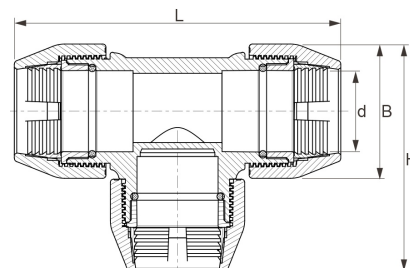

PP T-Stück Unidelta DVGW 3fach Klemme

PP0502

Alle Maßangaben in Millimeter, Gewichtsangaben in Gramm. Für die fotografische Darstellung verwenden wir eine Artikelgröße sowie Studiolicht. Die Abbildungen, technischen Daten, Maße und Ausführungen sind unverbindlich. Sie gelten nicht als zugesicherte Eigenschaften oder als Beschaffenheits- oder Haltbarkeitsgarantien. Wir behalten uns jederzeit Änderung ohne Ankündigung vor. Die Nutzmaße sind definiert bzw. verstärkt dargestellt bzw. ergeben sich aus der Artikelbezeichnung. Weitere Maße dienen ausschließlich der Darstellungsunterstützung. Bei Zweckentfremdung bitten wir dies zu beachten.

Artikel-Nr.	Variante	B	d	H	L	Rohr A-Ø	Gewicht	Preis
PP0502.000.020	20mm	46	20	95	145	20	146	3,03 €* 3,03 €*
PP0502.000.025	25mm	55	25	113	160	25	190	4,00 €* 4,00 €*
PP0502.000.032	32mm	63	32	125	185	32	282	5,18 €* 5,18 €*
PP0502.000.040	40mm	80	40	141	215	40	484	8,53 €* 8,53 €*
PP0502.000.050	50mm	96	50	190	279	50	923	11,58 €* 11,58 €*
PP0502.000.063	63mm	115	63	215	320	63	1470	16,48 €* 16,48 €*