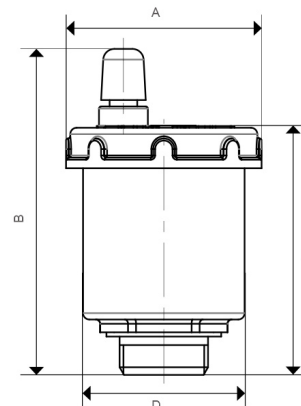

Automatischer Schnellentlüfter Aussengewinde

MA0043

Alle Maßangaben in Millimeter, Gewichtsangaben in Gramm. Für die fotografische Darstellung verwenden wir eine Artikelgröße sowie Studioliicht. Die Abbildungen, technischen Daten, Maße und Ausführungen sind unverbindlich. Wir behalten uns jederzeit Änderung ohne Ankündigung vor. Die Nutzmaße sind definiert bzw. verstärkt dargestellt bzw. ergeben sich aus der Artikelbezeichnung. Weitere Maße dienen ausschließlich der Darstellungsunterstützung. Bei Zweckentfremdung bitten wir dies zu beachten.

Artikel-Nr.	Variante	A	B	C	D	E	Preis
MA0043.000.020	1/2" Stück	46	76,5	58	38	9	3,98 €* 3,98 €
MA0043.000.020-10	1/2" 10er Pack	46	76,5	58	38	9	31,84 €* 31,84 €
MA0043.000.025	3/4" Stück	50	100	85	42	10	4,23 €* 4,23 €
MA0043.000.025-10	3/4" 10er Pack	50	100	85	42	10	33,80 €* 33,80 €