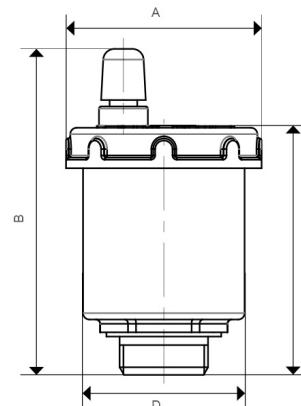

Automatischer Schnellentlüfter Aussengewinde

MA0043

Alle Maßangaben in Millimeter, Gewichtsangaben in Gramm. Für die fotografische Darstellung verwenden wir eine Artikelgröße sowie Studioliicht. Die Abbildungen, technischen Daten, Maße und Ausführungen sind unverbindlich. Sie gelten nicht als zugesicherte Eigenschaften oder als Beschaffenheits- oder Haltbarkeitsgarantien. Wir behalten uns jederzeit Änderung ohne Ankündigung vor. Die Nutzmaße sind definiert bzw. verstärkt dargestellt bzw. ergeben sich aus der Artikelbezeichnung. Weitere Maße dienen ausschließlich der Darstellungsunterstützung. Bei Zweckentfremdung bitten wir dies zu beachten.

Artikel-Nr.	Variante	A	B	C	D	E	max. Temp.	max. Bar*	Preis
MA0043.000.020	1/2"	46	76,5	58	38	9	110°C	10	8,16 €* 8,16 €
MA0043.000.025	3/4"	50	100	85	42	10	110°C	10	9,88 €* 9,88 €

* alle Preise netto exkl. gesetzliche MwSt.