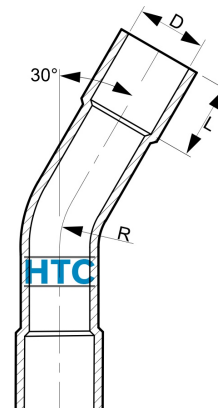

## PVC-U Bogen 30° aus Rohr 2fach Klebemuffe

## AF0416

Alle Maßangaben in Millimeter, Gewichtsangaben in Gramm. Für die fotografische Darstellung verwenden wir eine Artikelgröße sowie Studiolicht. Die Abbildungen, technischen Daten, Maße und Ausführungen sind unverbindlich. Sie gelten nicht als zugesicherte Eigenschaften oder als Beschaffenheits- oder Haltbarkeitsgarantien. Wir behalten uns jederzeit Änderung ohne Ankündigung vor. Die Nutzmaße sind definiert bzw. verstärkt dargestellt bzw. ergeben sich aus der Artikelbezeichnung. Weitere Maße dienen ausschließlich der Darstellungsunterstützung. Bei Zweckentfremdung bitten wir dies zu beachten.

Artikel-Nr.	Variante	D	L	R	Gewicht	Preis
AFS416.P10.020	20mm	<b>20</b>	mind. 16	mind. 40	19	0,30 €* 0,30 €
AFS416.P10.025	25mm	<b>25</b>	mind. 18,5	mind. 50	25	0,40 €* 0,40 €
AF0416.P10.032	32mm	<b>32</b>	mind. 22	mind. 64		0,70 €* 0,70 €
AF0416.P10.040	40mm	<b>40</b>	mind. 26	mind. 80	74	1,26 €* 1,26 €
AF0416.P10.050	50mm	<b>50</b>	mind. 31	mind. 100	115	2,16 €* 2,16 €
AFS416.P10.063	63mm	<b>63</b>	mind. 37,5	mind. 126		4,38 €* 4,38 €
AF0416.P10.075	75mm	<b>75</b>	mind. 43,5	mind. 150		5,70 €* 5,70 €
AFS416.P10.090	90mm	<b>90</b>	mind. 51	mind. 180		9,98 €* 9,98 €
AFS416.P10.110	110mm	<b>110</b>	mind. 61	mind. 220		12,97 €* 12,97 €