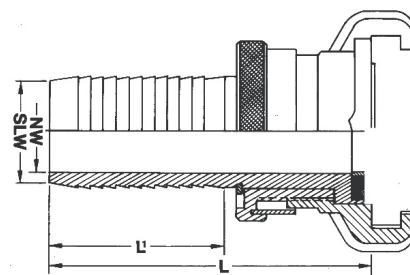

HTC© Schnellkupplung Klauenkupplung Hochdruck Schlauchtülle

GK0003

Alle Maßangaben in Millimeter, Gewichtsangaben in Gramm. Für die fotografische Darstellung verwenden wir eine Artikelgröße sowie Studiolicht. Die Abbildungen, technischen Daten, Maße und Ausführungen sind unverbindlich. Wir behalten uns jederzeit Änderung ohne Ankündigung vor. Die Nutzmaße sind definiert bzw. verstärkt dargestellt bzw. ergeben sich aus der Artikelbezeichnung. Weitere Maße dienen ausschließlich der Darstellungsunterstützung. Bei Zweckentfremdung bitten wir dies zu beachten.

Artikel-Nr.	Variante	L	L1	NW	SLW	Ø Schlauch innen	Preis
GK0003.000.020	13mm (1/2" Schlauch)	66	34	10	13	13 (1/2" Schlauch)	4,64 €* [*]
GK0003.000.025	19mm (3/4" Schlauch)	69	35,5	17	19 (21/19)	19 (3/4" Schlauch)	4,70 €* [*]
GK0003.000.032	25mm (1" Schlauch)	71	40	21	25	25 (1" Schlauch)	5,40 €* [*]
GK0003.000.040	32mm (1 1/4" Schlauch)	71	40	28	32	32* (1 1/4" Schlauch)	7,23 €* [*]