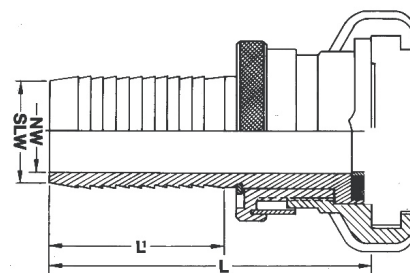

GEKA Schnellkupplung Hochdruck Schlauchtülle

GK0003

Alle Maßangaben in Millimeter, Gewichtsangaben in Gramm. Für die fotografische Darstellung verwenden wir eine Artikelgröße sowie Studiolicht. Die Abbildungen, technischen Daten, Maße und Ausführungen sind unverbindlich. Sie gelten nicht als zugesicherte Eigenschaften oder als Beschaffenheits- oder Haltbarkeitsgarantien. Wir behalten uns jederzeit Änderung ohne Ankündigung vor. Die Nutzmaße sind definiert bzw. verstärkt dargestellt bzw. ergeben sich aus der Artikelbezeichnung. Weitere Maße dienen ausschließlich der Darstellungsunterstützung. Bei Zweckentfremdung bitten wir dies zu beachten.

Artikel-Nr.	Variante	L	L1	NW	SLW	Ø Schlauch innen	Preis
GK0003.000.013	1/2"	66	34	10	13	13 (1/2" Schlauch)	4,54 €* [*]
GK0003.000.019	3/4"	71	40	16	19	19 (3/4" Schlauch)	5,21 €* [*]
GK0003.000.025	1"	71	40	21	25	25 (1" Schlauch)	5,71 €* [*]
GK0003.000.032	1 1/4"	71	40	28	32	32* (1 1/4" Schlauch)	7,23 €* [*]