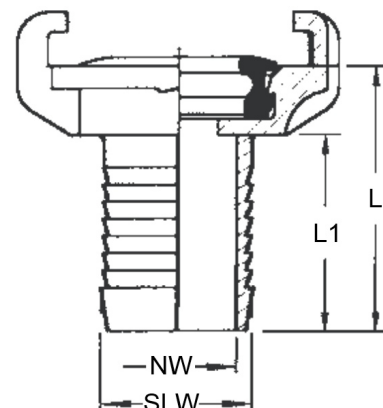

GEKA Schnellkupplung Schlauchtülle

GK0001

Alle Maßangaben in Millimeter, Gewichtsangaben in Gramm. Für die fotografische Darstellung verwenden wir eine Artikelgröße sowie Studiolicht. Die Abbildungen, technischen Daten, Maße und Ausführungen sind unverbindlich. Sie gelten nicht als zugesicherte Eigenschaften oder als Beschaffenheits- oder Haltbarkeitsgarantien. Wir behalten uns jederzeit Änderung ohne Ankündigung vor. Die Nutzmaße sind definiert bzw. verstärkt dargestellt bzw. ergeben sich aus der Artikelbezeichnung. Weitere Maße dienen ausschließlich der Darstellungsunterstützung. Bei Zweckentfremdung bitten wir dies zu beachten.

Artikel-Nr.	Variante	L	L1	NW	SLW	Ø Schlauch innen	Preis
GK0001.000.016	3/8"	41	28	8	10	10	1,68 €* [*]
GK0001.000.020	1/2"	40	28	10	13	13 (1/2" Schlauch)	1,51 €* [*]
GK0001.000.025	3/4"	43	31	16	19	19 (3/4" Schlauch)	1,60 €* [*]
GK0001.000.032	1"	47	35	22	25	25 (1" Schlauch)	1,93 €* [*]
GK0001.000.040	1 1/4"	54	42	29	32	32 (1 1/4" Schlauch)	2,44 €* [*]
GK0001.000.050	1 1/2"	57	42	35	38	38 (1 1/2" Schlauch)	3,87 €* [*]