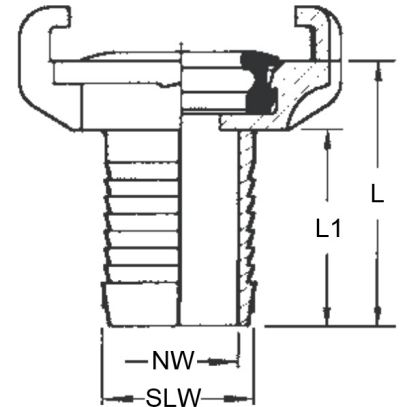

GEKA Schnellkupplung Schlauchtülle

GK0001

Alle Maßangaben in Millimeter, Gewichtsangaben in Gramm. Für die fotografische Darstellung verwenden wir eine Artikelgröße sowie Studiolicht. Die Abbildungen, technischen Daten, Maße und Ausführungen sind unverbindlich. Sie gelten nicht als zugesicherte Eigenschaften oder als Beschaffenheits- oder Haltbarkeitsgarantien. Wir behalten uns jederzeit Änderung ohne Ankündigung vor. Die Nutzmaße sind definiert bzw. verstärkt dargestellt bzw. ergeben sich aus der Artikelbezeichnung. Weitere Maße dienen ausschließlich der Darstellungsunterstützung. Bei Zweckentfremdung bitten wir dies zu beachten.

Artikel-Nr.	Variante	L	L1	NW	SLW	Ø Schlauch innen	Preis
GK0001.000.016	3/8"	41	28	8	10	10	1,68 €* 1,78 €
GK0001.000.020	1/2"	40	28	10	13	13 (1/2" Schlauch)	1,51 €* 1,61 €
GK0001.000.025	3/4"	43	31	16	19	19 (3/4" Schlauch)	1,60 €* 1,70 €
GK0001.000.032	1"	47	35	22	25	25 (1" Schlauch)	1,93 €* 2,03 €
GK0001.000.040	1 1/4"	54	42	29	32	32 (1 1/4" Schlauch)	2,44 €* 2,54 €
GK0001.000.050	1 1/2"	57	42	35	38	38/40(1 1/2" Schlauch)	3,87 €* 4,07 €