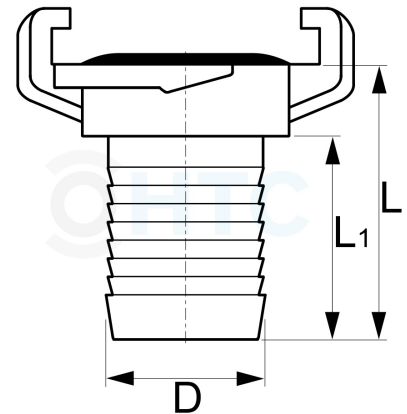

HTC® Schnellkupplung Klauenkupplung Schlauchtülle

GK0001

Alle Maßangaben in Millimeter, Gewichtsangaben in Gramm. Für die fotografische Darstellung verwenden wir eine Artikelgröße sowie Studioliicht. Die Abbildungen, technischen Daten, Maße und Ausführungen sind unverbindlich. Wir behalten uns jederzeit Änderung ohne Ankündigung vor. Die Nutzmaße sind definiert bzw. verstärkt dargestellt bzw. ergeben sich aus der Artikelbezeichnung. Weitere Maße dienen ausschließlich der Darstellungsunterstützung. Bei Zweckentfremdung bitten wir dies zu beachten.

Artikel-Nr.	Variante	D	L	L1	Ø Schlauch innen	Preis
GK0001.000.016	3/8"	10	36	25	10	1,41 €*
GK0001.000.020	1/2"	13	40	28	13 (1/2" Schlauch)	1,33 €*
GK0001.000.025	3/4"	19	42	30	19 (3/4" Schlauch)	1,59 €*
GK0001.000.032	1"	25	47	35	25 (1" Schlauch)	1,93 €*
GK0001.000.040	1 1/4"	32	54	42	32 (1 1/4" Schlauch)	2,44 €*
GK0001.000.050	1 1/2"	38/40	60	48	38/40(1 1/2" Schlauch)	3,24 €*