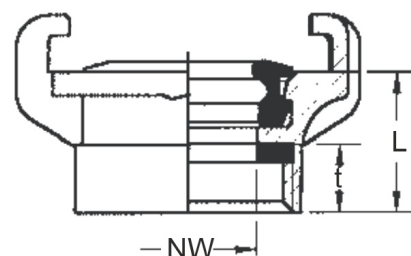

HTC® Schnellkupplung Klauenkupplung Innengewinde

GK0005

Alle Maßangaben in Millimeter, Gewichtsangaben in Gramm. Für die fotografische Darstellung verwenden wir eine Artikelgröße sowie Studiolicht. Die Abbildungen, technischen Daten, Maße und Ausführungen sind unverbindlich. Wir behalten uns jederzeit Änderung ohne Ankündigung vor. Die Nutzmaße sind definiert bzw. verstärkt dargestellt bzw. ergeben sich aus der Artikelbezeichnung. Weitere Maße dienen ausschließlich der Darstellungsunterstützung. Bei Zweckentfremdung bitten wir dies zu beachten.

Artikel-Nr.	Variante	G	L	NW	t	Preis
GK0005.000.016	3/8" (16,66mm)	3/8" (16,66mm)	21	11	10	1,49 €*
GK0005.000.020	1/2" (20,95mm)	3/8" (16,66mm)	20	15	8,5	1,56 €*
GK0005.000.025	3/4" (26,44mm)	3/4" (26,44mm)	21,5	19	10	1,56 €*
GK0005.000.032	1" (33,25mm)	1" (33,25mm)	22,5	23	11,5	1,69 €*
GK0005.000.040	1 1/4" (41,91mm)	1 1/4" (41,91mm)	26,5	23,5	12,5	2,33 €*
GK0005.000.050	1 1/2" (47,81mm)	1 1/2" (47,81mm)	26,5	25	14,5	2,54 €*