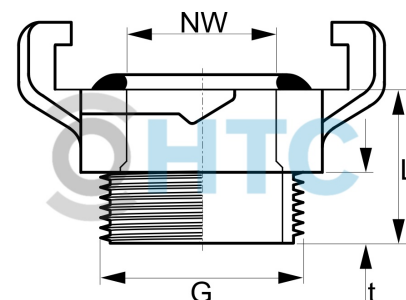

GEKA Schnellkupplung Aussengewinde

GK0004

Alle Maßangaben in Millimeter, Gewichtsangaben in Gramm. Für die fotografische Darstellung verwenden wir eine Artikelgröße sowie Studiolicht. Die Abbildungen, technischen Daten, Maße und Ausführungen sind unverbindlich. Sie gelten nicht als zugesicherte Eigenschaften oder als Beschaffenheits- oder Haltbarkeitsgarantien. Wir behalten uns jederzeit Änderung ohne Ankündigung vor. Die Nutzmaße sind definiert bzw. verstärkt dargestellt bzw. ergeben sich aus der Artikelbezeichnung. Weitere Maße dienen ausschließlich der Darstellungsunterstützung. Bei Zweckentfremdung bitten wir dies zu beachten.

Artikel-Nr.	Variante	G	L	NW	t	Preis
GK0004.000.016	3/8"	3/8" (16,66mm)	22	11	11	1,76 €* [*]
GK0004.000.020	1/2"	1/2" (20,96mm)	22	15	11	1,51 €* [*]
GK0004.000.025	3/4"	3/4" (26,44mm)	22	20	11	1,60 €* [*]
GK0004.000.032	1"	1" (33,25mm)	22	23	11	1,60 €* [*]
GK0004.000.040	1 1/4"	1 1/4" (41,91mm)	22	25	11	2,10 €* [*]
GK0004.000.050	1 1/2"	1 1/2" (47,81mm)	25	25	14	2,35 €* [*]