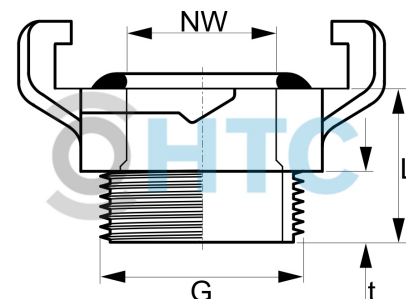

HTC® Schnellkupplung Klauenkupplung Aussengewinde

GK0004

Alle Maßangaben in Millimeter, Gewichtsangaben in Gramm. Für die fotografische Darstellung verwenden wir eine Artikelgröße sowie Studioliicht. Die Abbildungen, technischen Daten, Maße und Ausführungen sind unverbindlich. Wir behalten uns jederzeit Änderung ohne Ankündigung vor. Die Nutzmaße sind definiert bzw. verstärkt dargestellt bzw. ergeben sich aus der Artikelbezeichnung. Weitere Maße dienen ausschließlich der Darstellungsunterstützung. Bei Zweckentfremdung bitten wir dies zu beachten.

Artikel-Nr.	Variante	G	L	NW	t	Preis
GK0004.000.016	3/8"	3/8" (16,66mm)	22	11	11	1,26 €*
GK0004.000.020	1/2"	1/2" (20,96mm)	20	15	10	1,42 €*
GK0004.000.025	3/4"	3/4" (26,44mm)	22	20	11	1,46 €*
GK0004.000.032	1"	1" (33,25mm)	22	23	11	1,53 €*
GK0004.000.040	1 1/4"	1 1/4" (41,91mm)	22,5	24	11,5	1,74 €*
GK0004.000.050	1 1/2"	1 1/2" (47,81mm)	25	25	14	1,94 €*