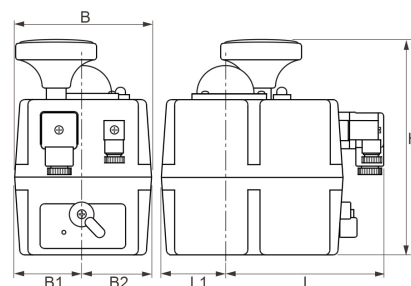

elektrischer Stellantrieb J+J, Einzelaggregat

SEJJFP

Alle Maßangaben in Millimeter, Gewichtsangaben in Gramm. Für die fotografische Darstellung verwenden wir eine Artikelgröße sowie Studiolicht. Die Abbildungen, technischen Daten, Maße und Ausführungen sind unverbindlich. Sie gelten nicht als zugesicherte Eigenschaften oder als Beschaffenheits- oder Haltbarkeitsgarantien. Wir behalten uns jederzeit Änderung ohne Ankündigung vor. Die Nutzmaße sind definiert bzw. verstärkt dargestellt bzw. ergeben sich aus der Artikelbezeichnung. Weitere Maße dienen ausschließlich der Darstellungsunterstützung. Bei Zweckentfremdung bitten wir dies zu beachten.