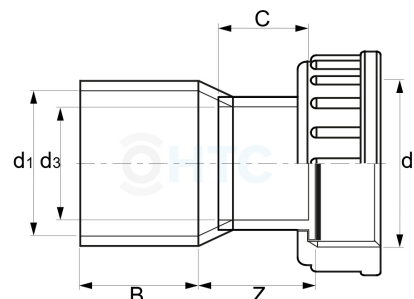

PVC-U 2/3 Kupplung Überwurfmutter x Klebemuffe

AF0606

Alle Maßangaben in Millimeter, Gewichtsangaben in Gramm. Für die fotografische Darstellung verwenden wir eine Artikelgröße sowie Studiolicht. Die Abbildungen, technischen Daten, Maße und Ausführungen sind unverbindlich. Sie gelten nicht als zugesicherte Eigenschaften oder als Beschaffenheits- oder Haltbarkeitsgarantien. Wir behalten uns jederzeit Änderung ohne Ankündigung vor. Die Nutzmaße sind definiert bzw. verstärkt dargestellt bzw. ergeben sich aus der Artikelbezeichnung. Weitere Maße dienen ausschließlich der Darstellungsunterstützung. Bei Zweckentfremdung bitten wir dies zu beachten.

Artikel-Nr.	Variante	B	C	d1	d2	d3	Z	Preis
AF0606.025.032	1" x 25mm	27	---	25	1" (33,25mm)	---	30	4,00 €* [*]
AF0606.040.025	1 1/4" x 25mm	---	22	25	1 1/4" (41,91mm)	25	---	1,68 €* [*]
AF0606.032.040	1 1/4" x 32mm	30	---	32	1 1/4" (41,91mm)	---	30	4,32 €* [*]
AF0606.032.032	1" x 32mm	27	---	32	1" (33,25mm)	---	34	5,84 €* [*]
AF0606.050.032	1 1/2" x 32mm	---	22	---	1 1/2" (47,81mm)	32	---	2,29 €* [*]
AF0606.040.040	1 1/4" x 40mm	30	---	40	1 1/4" (41,91mm)	---	37	4,10 €* [*]
AF0606.040.050	1 1/2" x 40mm	35	---	40	1 1/2" (47,80mm)	---	35	5,18 €* [*]
AF0606.050.050	1 1/2" x 50mm	34	---	50	1 1/2" (47,81mm)	---	45	3,99 €* [*]
AF0606.063.040	2" x 40mm	---	26	---	2" (59,61mm)	40	---	2,64 €* [*]
AF0606.063.050	2" x 50mm	34	---	50	2" (59,61mm)	---	49	4,69 €* [*]
AF0606.063.063	2" x 63mm	46	---	63	2" (59,61mm)	---	57	13,39 €* [*]
AF0606.068.050	2 1/4" x 50mm	---	31	---	2 1/4" (65,27mm)	50	---	4,50 €* [*]
AF0606.063.075	2 1/2" x 63mm	42	---	63	2 1/2" (75,18mm)	---	48	13,38 €* [*]
AF0606.075.075	2 1/2" x 75mm	40	---	75	2 1/2" (75,18mm)	---	52	20,68 €* [*]
AF0606.075.090	3" x 75mm	56	---	75	3" (87,88mm)	---	49	20,68 €* [*]
AF0606.090.090	3" x 90mm	52	---	90	3" (87,88mm)	---	48	29,84 €* [*]