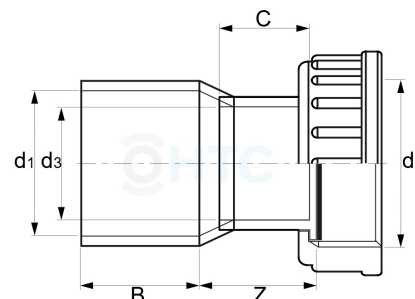

PVC-U 2/3 Kupplung Überwurfmutter x Klebemuffe

AF0606

Alle Maßangaben in Millimeter, Gewichtsangaben in Gramm. Für die fotografische Darstellung verwenden wir eine Artikelgröße sowie Studiolicht. Die Abbildungen, technischen Daten, Maße und Ausführungen sind unverbindlich. Sie gelten nicht als zugesicherte Eigenschaften oder als Beschaffenheits- oder Haltbarkeitsgarantien. Wir behalten uns jederzeit Änderung ohne Ankündigung vor. Die Nutzmaße sind definiert bzw. verstärkt dargestellt bzw. ergeben sich aus der Artikelbezeichnung. Weitere Maße dienen ausschließlich der Darstellungsunterstützung. Bei Zweckentfremdung bitten wir dies zu beachten.

Artikel-Nr.	Variante	B	C	d1	d2	d3	Z	Preis
AF0606.025.032	1" x 25mm	27	---	25	1" (33,25mm)	---	30	4,00 €* [*]
AF0606.040.025	1 1/4" x 25mm	---	22	25	1 1/4" (41,91mm)	25	---	1,68 €* [*]
AF0606.032.040	1 1/4" x 32mm	30	---	32	1 1/4" (41,91mm)	---	30	4,32 €* [*]
AF0606.032.032	1" x 32mm	27	---	32	1" (33,25mm)	---	34	5,84 €* [*]
AF0606.050.032	1 1/2" x 32mm	---	22	---	1 1/2" (47,81mm)	32	---	2,29 €* [*]
AF0606.040.040	1 1/4" x 40mm	30	---	40	1 1/4" (41,91mm)	---	37	4,10 €* [*]
AF0606.040.050	1 1/2" x 40mm	35	---	40	1 1/2" (47,80mm)	---	35	5,18 €* [*]
AF0606.050.050	1 1/2" x 50mm	34	---	50	1 1/2" (47,81mm)	---	45	3,99 €* [*]
AF0606.063.040	2" x 40mm	---	26	---	2" (59,61mm)	40	---	2,64 €* [*]
AF0606.063.050	2" x 50mm	34	---	50	2" (59,61mm)	---	49	4,01 €* [*]
AF0606.063.063	2" x 63mm	46	---	63	2" (59,61mm)	---	57	13,39 €* [*]
AF0606.068.050	2 1/4" x 50mm	---	31	---	2 1/4" (65,27mm)	50	---	6,76 €* [*]
AF0606.063.075	2 1/2" x 63mm	42	---	63	2 1/2" (75,18mm)	---	48	13,38 €* [*]
AF0606.075.075	2 1/2" x 75mm	40	---	75	2 1/2" (75,18mm)	---	52	20,68 €* [*]
AF0606.075.090	3" x 75mm	56	---	75	3" (87,88mm)	---	49	20,68 €* [*]
AF0606.090.090	3" x 90mm	52	---	90	3" (87,88mm)	---	48	29,84 €* [*]