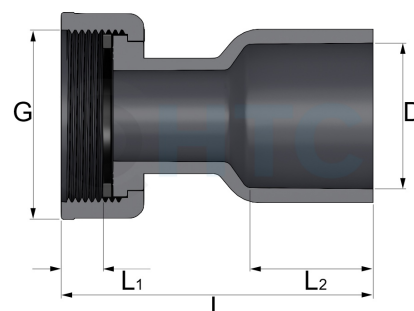

## PVC-U 2/3 Kupplung Überwurfmutter x Klebemuffe

**AF0606**

Alle Maßangaben in Millimeter, Gewichtsangaben in Gramm. Für die fotografische Darstellung verwenden wir eine Artikelgröße sowie Studioliicht. Die Abbildungen, technischen Daten, Maße und Ausführungen sind unverbindlich. Wir behalten uns jederzeit Änderung ohne Ankündigung vor. Die Nutzmaße sind definiert bzw. verstärkt dargestellt bzw. ergeben sich aus der Artikelbezeichnung. Weitere Maße dienen ausschließlich der Darstellungsunterstützung. Bei Zweckentfremdung bitten wir dies zu beachten.

Artikel-Nr.	Variante	D	DN	G	L	L1	L2	Preis
AF0606.025.032	1" x 25mm	<b>25</b>	19	<b>1" (33,25mm)</b>	67,5	13	27	4,00 €*
AF0606.032.040	1 1/4" x 32mm	<b>32</b>	26	<b>1 1/4" (41,91mm)</b>	70,5	16,5	30	4,32 €*
AF0606.032.032	1" x 32mm	<b>32</b>	19,5	<b>1" (33,25mm)</b>	75,5	14	27	5,84 €*
AF0606.040.040	1 1/4" x 40mm	<b>40</b>	25,5	<b>1 1/4" (41,91mm)</b>	78,5	15,5	30	4,10 €*
AF0606.040.050	1 1/2" x 40mm	<b>40</b>	32,5	<b>1 1/2" (47,81mm)</b>	82,5	16,5	35	5,18 €*
AF0606.050.050	1 1/2" x 50mm	<b>50</b>	31	<b>1 1/2" (47,81mm)</b>	95,5	15,5	34	3,87 €*
AF0606.063.050	2" x 50mm	<b>50</b>	39,5	<b>2" (59,61mm)</b>	108	17,5	34	4,36 €*
AF0606.063.063	2" x 63mm	<b>63</b>	40	<b>2" (59,61mm)</b>	115	18,5	46	13,39 €*
AF0606.063.075	2 1/2" x 63mm	<b>63</b>	53,5	<b>2 1/2" (75,18mm)</b>	107,5	23	40	13,39 €*
AF0606.075.075	2 1/2" x 75mm	<b>75</b>	53,5	<b>2 1/2" (75,18m)</b>	125	20,5	40	20,68 €*
AF0606.075.090	3" x 75mm	<b>75</b>	61,5	<b>3" (87,88mm)</b>	129	24	56	20,68 €*
AF0606.090.090	3" x 90mm	<b>90</b>	62,5	<b>3" (87,88mm)</b>	123	23,5	52	29,84 €*