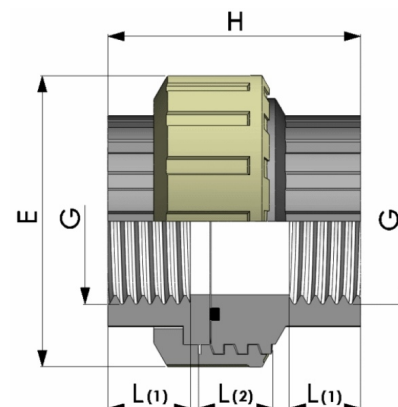

Verschraubung 2fach Innengewinde PP Schwarz

PF0603

Alle Maßangaben in Millimeter, Gewichtsangaben in Gramm. Für die fotografische Darstellung verwenden wir eine Artikelgröße sowie Studiolicht. Die Abbildungen, technischen Daten, Maße und Ausführungen sind unverbindlich. Sie gelten nicht als zugesicherte Eigenschaften oder als Beschaffenheits- oder Haltbarkeitsgarantien. Wir behalten uns jederzeit Änderung ohne Ankündigung vor. Die Nutzmaße sind definiert bzw. verstärkt dargestellt bzw. ergeben sich aus der Artikelbezeichnung. Weitere Maße dienen ausschließlich der Darstellungsunterstützung. Bei Zweckentfremdung bitten wir dies zu beachten.

Artikel-Nr.	Variante	E	G	H	L(1)	L(2)	Preis
PF0603.000.020	1/2"	53	1/2" (20,96mm)	51,5	17	22	3,33 €* [*]
PF0603.000.025	3/4"	62	3/4" (26,44mm)	56,5	18	25	3,70 €* [*]
PF0603.000.032	1"	70	1" (33,25mm)	62,5	20	26	4,65 €* [*]
PF0603.000.040	1 1/4"	81	1 1/4" (41,91mm)	69	22,5	27	7,15 €* [*]
PF0603.000.050	1 1/2"	89	1 1/2" (47,80mm)	78	25	31	8,15 €* [*]
PF0603.000.063	2"	105	2" (59,61mm)	85,5	29	35	10,95 €* [*]