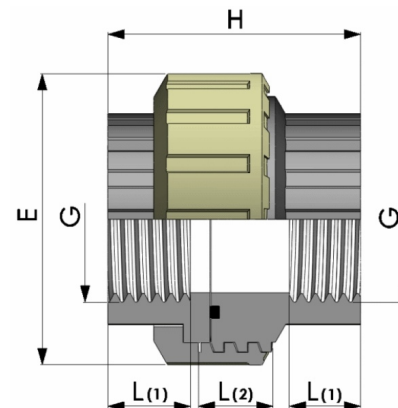

Verschraubung 2fach Innengewinde PP Schwarz

PF0603

Alle Maßangaben in Millimeter, Gewichtsangaben in Gramm. Für die fotografische Darstellung verwenden wir eine Artikelgröße sowie Studiolicht. Die Abbildungen, technischen Daten, Maße und Ausführungen sind unverbindlich. Sie gelten nicht als zugesicherte Eigenschaften oder als Beschaffenheits- oder Haltbarkeitsgarantien. Wir behalten uns jederzeit Änderung ohne Ankündigung vor. Die Nutzmaße sind definiert bzw. verstärkt dargestellt bzw. ergeben sich aus der Artikelbezeichnung. Weitere Maße dienen ausschließlich der Darstellungsunterstützung. Bei Zweckentfremdung bitten wir dies zu beachten.

Artikel-Nr.	Variante	E	G	H	L(1)	L(2)	Preis
PF0603.000.020	1/2"	53	1/2" (20,96mm)	51,5	17	22	3,33 €* [*]
PF0603.000.025	3/4"	62	3/4" (26,44mm)	56,5	18	25	3,70 €* [*]
PF0603.000.032	1"	70	1" (33,25mm)	62,5	20	26	4,65 €* [*]
PF0603.000.040	1 1/4"	81	1 1/4" (41,91mm)	69	22,5	27	7,15 €* [*]
PF0603.000.050	1 1/2"	89	1 1/2" (47,80mm)	78	25	31	8,15 €* [*]
PF0603.000.063	2"	105	2" (59,61mm)	85,5	29	35	10,95 €* [*]