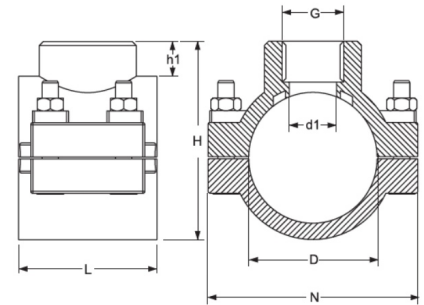

PP Anbohrschelle Innengewinde

PB0100

Alle Maßangaben in Millimeter, Gewichtsangaben in Gramm. Für die fotografische Darstellung verwenden wir eine Artikelgröße sowie Studioliicht. Die Abbildungen, technischen Daten, Maße und Ausführungen sind unverbindlich. Sie gelten nicht als zugesicherte Eigenschaften oder als Beschaffenheits- oder Haltbarkeitsgarantien. Wir behalten uns jederzeit Änderung ohne Ankündigung vor. Die Nutzmaße sind definiert bzw. verstärkt dargestellt bzw. ergeben sich aus der Artikelbezeichnung. Weitere Maße dienen ausschließlich der Darstellungsunterstützung. Bei Zweckentfremdung bitten wir dies zu beachten.

Artikel-Nr.	Variante	D	d1	G	H	h1	L	N	Schraub.typ	Schraub.zahl	Gewicht	Preis
PB0100.063.050	63mm x 1 1/2"	63	31	1 1/2" (47,80mm)	98,5	17	67,5	96	8x50	4	250	1,69 €*
PB0100.075.040	75mm x 1 1/4"	75	31	1 1/4" (41,91mm)	113	19,5	75	114	8x50	4	305	2,14 €*
PB0100.075.050	75mm x 1 1/2"	75	37	1 1/2" (47,80mm)	113	19,5	75	114	8x50	4	307	2,14 €*
PB0100.075.063	75mm x 2"	75	49	2" (59,61mm)	113	19,5	75	114	8x50	4	301	2,14 €*
PB0100.090.020	90mm x 1/2"	90	15	1/2" (20,96mm)	129	20	84,5	125	8x50	4	347	2,68 €*
PB0100.090.025	90mm x 3/4"	90	20,5	3/4" (26,44mm)	129	20	84,5	123	8x50	4	339	2,68 €*
PB0100.090.032	90mm x 1"	90	25	1" (33,25mm)	129	20	84,5	125	8x50	4	348	2,68 €*
PB0100.090.040	90mm x 1 1/4"	90	31	1 1/4" (41,91mm)	129	20	84,5	125	8x50	4	340	2,68 €*
PB0100.090.050	90mm x 1 1/2"	90	37,5	1 1/2" (47,80mm)	129	20	84,5	127	8x50	4	342	2,68 €*
PB0100.090.063	90mm x 2"	90	38,5	2" (59,61mm)	129	20	84,5	125	8x50	4	365	2,75 €*
PB0100.125.025	125mm x 3/4"	125	18	3/4" (26,44mm)	167	19	99,5	171	8x50	4	463	4,24 €*
PB0100.125.032	125mm x 1"	125	25	1" (33,25mm)	167	19	99,5	171	8x50	4	449	4,24 €*
PB0100.125.040	125mm x 1 1/4"	125	32	1 1/4" (41,91mm)	167	19	99,5	171	8x50	4	475	3,95 €*
PB0100.125.050	125mm x 1 1/2"	125	38	1 1/2" (47,80mm)	167	19	99,5	171	8x50	4	475	3,95 €*