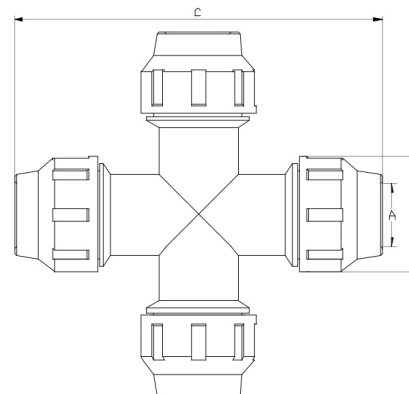

PP Kreuz 4fach Klemme

PZ0509

Alle Maßangaben in Millimeter, Gewichtsangaben in Gramm. Für die fotografische Darstellung verwenden wir eine Artikelgröße sowie Studiolicht. Die Abbildungen, technischen Daten, Maße und Ausführungen sind unverbindlich. Sie gelten nicht als zugesicherte Eigenschaften oder als Beschaffenheits- oder Haltbarkeitsgarantien. Wir behalten uns jederzeit Änderung ohne Ankündigung vor. Die Nutzmaße sind definiert bzw. verstärkt dargestellt bzw. ergeben sich aus der Artikelbezeichnung. Weitere Maße dienen ausschließlich der Darstellungsunterstützung. Bei Zweckentfremdung bitten wir dies zu beachten.

Artikel-Nr.	Variante	A	B	C	Rohr A-Ø	Preis
PZ0509.000.032	32mm	32	64	198	32	8,93 €* 1,00 €
PZ0509.000.020	20mm	20	46	167	20	6,28 €* 0,75 €
PZ0509.000.025	25mm	25	55	182	25	6,78 €* 0,75 €

* alle Preise netto exkl. gesetzliche MwSt.