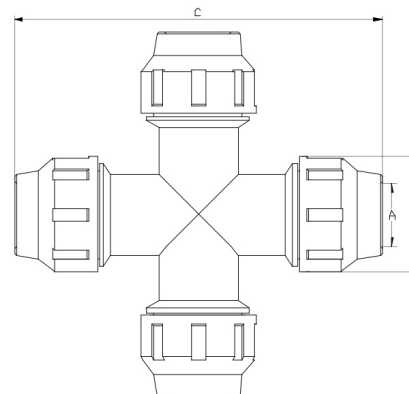

PP Kreuz 4fach Klemme

PZ0509

Alle Maßangaben in Millimeter, Gewichtsangaben in Gramm. Für die fotografische Darstellung verwenden wir eine Artikelgröße sowie Studiolicht. Die Abbildungen, technischen Daten, Maße und Ausführungen sind unverbindlich. Wir behalten uns jederzeit Änderung ohne Ankündigung vor. Die Nutzmaße sind definiert bzw. verstärkt dargestellt bzw. ergeben sich aus der Artikelbezeichnung. Weitere Maße dienen ausschließlich der Darstellungsunterstützung. Bei Zweckentfremdung bitten wir dies zu beachten.

Artikel-Nr.	Variante	A	B	C	Rohr A-Ø	Preis
PZ0509.000.032	32mm	32	64	198	32	9,34 €* [*]
PZ0509.000.020	20mm	20	46	167	20	6,59 €* [*]
PZ0509.000.025	25mm	25	55	182	25	7,10 €* [*]

^{*} alle Preise netto exkl. gesetzliche MwSt.