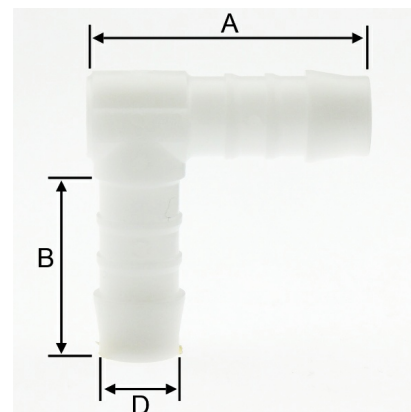

Kunststoff POM Winkel 90°, 2fach Schlauchtülle

NS0805

Alle Maßangaben in Millimeter, Gewichtsangaben in Gramm. Für die fotografische Darstellung verwenden wir eine Artikelgröße sowie Studiolicht. Die Abbildungen, technischen Daten, Maße und Ausführungen sind unverbindlich. Sie gelten nicht als zugesicherte Eigenschaften oder als Beschaffenheits- oder Haltbarkeitsgarantien. Wir behalten uns jederzeit Änderung ohne Ankündigung vor. Die Nutzmaße sind definiert bzw. verstärkt dargestellt bzw. ergeben sich aus der Artikelbezeichnung. Weitere Maße dienen ausschließlich der Darstellungsunterstützung. Bei Zweckentfremdung bitten wir dies zu beachten.

Artikel-Nr.	Variante	A	B	D	Schlauch Innen-Ø	Preis
NS0805.000.004	2fach 4mm	22,5	14,5	4	4	0,71 €*
NS0805.000.013	2fach 13mm	46,5	27,5	13	13	1,62 €*
NS0805.000.019	2fach 19mm	57	32	19	19	3,47 €*
NS0805.000.006	2fach 6mm	30,5	19,5	6	6	0,83 €*
NS0805.000.008	2fach 8mm	34	23	8	8	1,04 €*
NS0805.000.010	2fach 10mm	38	25	10	10	1,29 €*
NS0805.000.012	2fach 12mm	42	27	12	12	1,52 €*