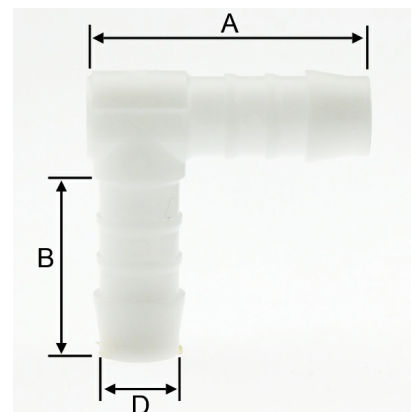

Kunststoff POM Winkel 90°, 2fach Schlauchtülle

NS0805

Alle Maßangaben in Millimeter, Gewichtsangaben in Gramm. Für die fotografische Darstellung verwenden wir eine Artikelgröße sowie Studioliicht. Die Abbildungen, technischen Daten, Maße und Ausführungen sind unverbindlich. Wir behalten uns jederzeit Änderung ohne Ankündigung vor. Die Nutzmaße sind definiert bzw. verstärkt dargestellt bzw. ergeben sich aus der Artikelbezeichnung. Weitere Maße dienen ausschließlich der Darstellungsunterstützung. Bei Zweckentfremdung bitten wir dies zu beachten.

Artikel-Nr.	Variante	A	B	D	Schlauch Innen-Ø	Preis
NS0805.000.004	2fach 4mm	22,5	14,5	4	4	0,71 €*
NS0805.000.006	2fach 6mm	30,5	19,5	6	6	0,83 €*
NS0805.000.008	2fach 8mm	34	23	8	8	1,04 €*
NS0805.000.010	2fach 10mm	38	25	10	10	1,29 €*
NS0805.000.012	2fach 12mm	42	27	12	12	1,52 €*
NS0805.000.013	2fach 13mm	46,5	27,5	13	13	1,62 €*
NS0805.000.019	2fach 19mm	57	32	19	19	2,99 €*