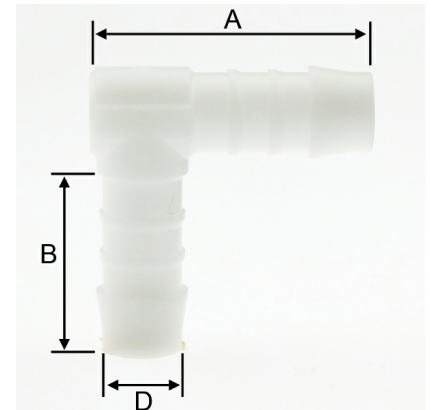

Kunststoff POM Winkel 90°, 2fach Schlauchtülle

NS0805

Alle Maßangaben in Millimeter, Gewichtsangaben in Gramm. Für die fotografische Darstellung verwenden wir eine Artikelgröße sowie Studiolicht. Die Abbildungen, technischen Daten, Maße und Ausführungen sind unverbindlich. Sie gelten nicht als zugesicherte Eigenschaften oder als Beschaffenheits- oder Haltbarkeitsgarantien. Wir behalten uns jederzeit Änderung ohne Ankündigung vor. Die Nutzmaße sind definiert bzw. verstärkt dargestellt bzw. ergeben sich aus der Artikelbezeichnung. Weitere Maße dienen ausschließlich der Darstellungsunterstützung. Bei Zweckentfremdung bitten wir dies zu beachten.

Artikel-Nr.	Variante	A	B	D	Schlauch Innen-Ø	Preis
NS0805.000.004	2fach 4mm	22,5	14,5	4	4	0,71 €*
NS0805.000.013	2fach 13mm	46,5	27,5	13	13	1,62 €*
NS0805.000.019	2fach 19mm	57	32	19	19	3,47 €*
NS0805.000.006	2fach 6mm	30,5	19,5	6	6	0,83 €*
NS0805.000.008	2fach 8mm	34	23	8	8	1,04 €*
NS0805.000.010	2fach 10mm	38	25	10	10	1,29 €*
NS0805.000.012	2fach 12mm	42	27	12	12	1,52 €*