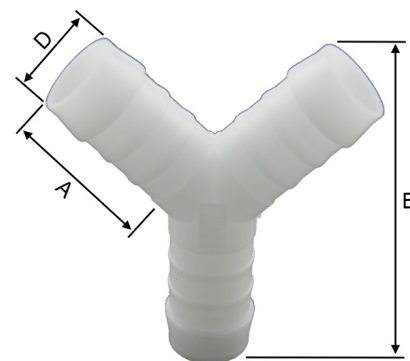

Kunststoff POM Y-Stück 3fach Schlauchtülle

NS0806

Alle Maßangaben in Millimeter, Gewichtsangaben in Gramm. Für die fotografische Darstellung verwenden wir eine Artikelgröße sowie Studioliicht. Die Abbildungen, technischen Daten, Maße und Ausführungen sind unverbindlich. Wir behalten uns jederzeit Änderung ohne Ankündigung vor. Die Nutzmaße sind definiert bzw. verstärkt dargestellt bzw. ergeben sich aus der Artikelbezeichnung. Weitere Maße dienen ausschließlich der Darstellungsunterstützung. Bei Zweckentfremdung bitten wir dies zu beachten.

Artikel-Nr.	Variante	A	B	D	Schlauch Innen-Ø	Material	Preis
NS0806.000.004	3fach 4mm	13	27	4	4	POM	0,63 €*
NS0806.000.006	3fach 6mm	20	48	6	6	POM	0,85 €*
NS0806.000.008	3fach 8mm	25	54	8	8	PP	1,05 €*
NS0806.000.010	3fach 10mm	24	56	10	10	PP	1,11 €*
NS0806.000.012	3fach 12mm	28	68	12	12	POM	1,31 €*
NS0806.000.013	3fach 13mm	28	68	13	13 (1/2" Schlauch)	POM	1,67 €*
NS0806.000.016	3fach 16mm	28	71	16	16	PP	1,53 €*
NS0806.000.019	3fach 19mm	31	77	19	19 (3/4" Schlauch)	POM	3,08 €*