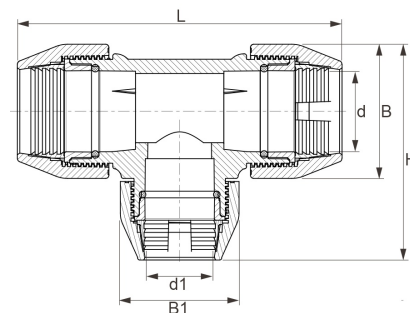

## PP T-Stück Unidelta DVGW reduziert 3fach Klemme

**PP0503**

Alle Maßangaben in Millimeter, Gewichtsangaben in Gramm. Für die fotografische Darstellung verwenden wir eine Artikelgröße sowie Studioliicht. Die Abbildungen, technischen Daten, Maße und Ausführungen sind unverbindlich. Wir behalten uns jederzeit Änderung ohne Ankündigung vor. Die Nutzmaße sind definiert bzw. verstärkt dargestellt bzw. ergeben sich aus der Artikelbezeichnung. Weitere Maße dienen ausschließlich der Darstellungsunterstützung. Bei Zweckentfremdung bitten wir dies zu beachten.

Artikel-Nr.	Variante	B	B1	d	d1	H	L	Rohr A-Ø	Preis
PP0503.025.020	25 x 20mm	57	46	<b>25</b>	<b>20</b>	100	160	25 x 20	4,58 €*
PP0503.032.020	32 x 20mm	63	46	<b>32</b>	<b>20</b>	115	173	32 x 20	5,88 €*
PP0503.032.025	32 x 25mm	63	55	<b>32</b>	<b>25</b>		183	32 x 25	5,88 €*
PP0503.040.025	40 x 25mm	80	55	<b>40</b>	<b>25</b>	127	217	40 x 25	9,98 €*
PP0503.040.032	40 x 32mm	80	63	<b>40</b>	<b>32</b>	134	211	40 x 32	9,98 €*
PP0503.050.025	50 x 25mm	96	55	<b>50</b>	<b>25</b>	148	280	50 x 25	13,52 €*
PP0503.050.032	50 x 32mm	96	63	<b>50</b>	<b>32</b>	153	280	50 x 32	13,52 €*
PP0503.050.040	50 x 40mm	96	80	<b>50</b>	<b>40</b>	170	284	50 x 40	13,52 €*
PP0503.063.025	63 x 25mm	116	55	<b>63</b>	<b>25</b>	159	343	63 x 25	17,78 €*
PP0503.063.032	63 x 32mm	117	63	<b>63</b>	<b>32</b>	171	340	63 x 32	17,78 €*
PP0503.063.040	63 x 40mm	115	80	<b>63</b>	<b>40</b>	186	335	63 x 40	17,78 €*
PP0503.063.050	63 x 50mm	115	96	<b>63</b>	<b>50</b>	212	330	63 x 50	14,94 €*