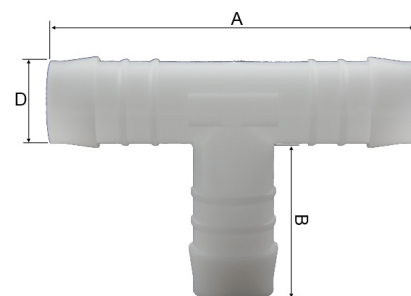

Kunststoff POM T-Stück 3fach Schlauchtülle

NS0807

Alle Maßangaben in Millimeter, Gewichtsangaben in Gramm. Für die fotografische Darstellung verwenden wir eine Artikelgröße sowie Studioliicht. Die Abbildungen, technischen Daten, Maße und Ausführungen sind unverbindlich. Wir behalten uns jederzeit Änderung ohne Ankündigung vor. Die Nutzmaße sind definiert bzw. verstärkt dargestellt bzw. ergeben sich aus der Artikelbezeichnung. Weitere Maße dienen ausschließlich der Darstellungsunterstützung. Bei Zweckentfremdung bitten wir dies zu beachten.

Artikel-Nr.	Variante	A	B	D	Schlauch Innen-Ø	Material	Preis
NS0807.000.004	3fach 4mm	35	14	4	4	POM	0,60 €*
NS0807.000.006	3fach 6mm	50	20	6	6	POM	0,83 €*
NS0807.000.008	3fach 8mm	57,5	23	8	8	POM	1,05 €*
NS0807.000.010	3fach 10mm	63	25	10	10	PP	1,33 €*
NS0807.000.012	3fach 12mm	68,5	27	12	12	PP	1,41 €*
NS0807.000.013	3fach 13mm	68,5	25	13	13 (1/2" Schlauch)	POM	1,99 €*
NS0807.000.014	3fach 14mm	77	30	14	14	POM	1,85 €*
NS0807.000.016	3fach 16mm	81	31	16	16	PP	2,37 €*
NS0807.000.019	3fach 19mm	83,5	31	19	19 (3/4" Schlauch)	POM	2,99 €*
NS0807.000.025	3fach 25mm	115	37	25	25 (1" Schlauch)	POM	4,13 €*