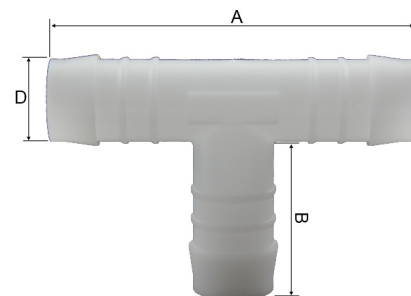

Kunststoff POM T-Stück 3fach Schlauchtülle

NS0807

Alle Maßangaben in Millimeter, Gewichtsangaben in Gramm. Für die fotografische Darstellung verwenden wir eine Artikelgröße sowie Studioliicht. Die Abbildungen, technischen Daten, Maße und Ausführungen sind unverbindlich. Sie gelten nicht als zugesicherte Eigenschaften oder als Beschaffenheits- oder Haltbarkeitsgarantien. Wir behalten uns jederzeit Änderung ohne Ankündigung vor. Die Nutzmaße sind definiert bzw. verstärkt dargestellt bzw. ergeben sich aus der Artikelbezeichnung. Weitere Maße dienen ausschließlich der Darstellungsunterstützung. Bei Zweckentfremdung bitten wir dies zu beachten.

Artikel-Nr.	Variante	A	B	D	Schlauch Innen-Ø	Material	Preis
NS0807.000.004	3fach 4mm	35	14	4	4	POM	0,60 €*
NS0807.000.006	3fach 6mm	50	20	6	6	POM	0,83 €*
NS0807.000.008	3fach 8mm	57,5	23	8	8	POM	1,05 €*
NS0807.000.010	3fach 10mm	63	25	10	10	PP	1,33 €*
NS0807.000.012	3fach 12mm	68,5	27	12	12	PP	1,31 €*
NS0807.000.013	3fach 13mm	68,5	25	13	13 (1/2" Schlauch)	POM	1,99 €*
NS0807.000.014	3fach 14mm	77	30	14	14	POM	1,85 €*
NS0807.000.016	3fach 16mm	81	31	16	16	PP	1,85 €*
NS0807.000.019	3fach 19mm	83,5	31	19	19 (3/4" Schlauch)	POM	2,99 €*
NS0807.000.025	3fach 25mm	115	37	25	25 (1" Schlauch)	POM	4,13 €*