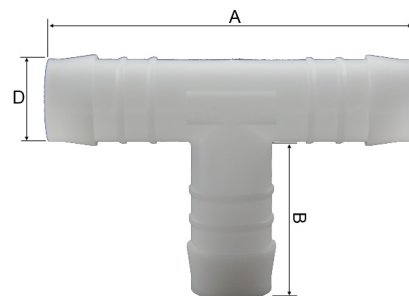

Kunststoff POM T-Stück 3fach Schlauchtülle

NS0807

Alle Maßangaben in Millimeter, Gewichtsangaben in Gramm. Für die fotografische Darstellung verwenden wir eine Artikelgröße sowie Studioliicht. Die Abbildungen, technischen Daten, Maße und Ausführungen sind unverbindlich. Sie gelten nicht als zugesicherte Eigenschaften oder als Beschaffenheits- oder Haltbarkeitsgarantien. Wir behalten uns jederzeit Änderung ohne Ankündigung vor. Die Nutzmaße sind definiert bzw. verstärkt dargestellt bzw. ergeben sich aus der Artikelbezeichnung. Weitere Maße dienen ausschließlich der Darstellungsunterstützung. Bei Zweckentfremdung bitten wir dies zu beachten.

Artikel-Nr.	Variante	A	B	D	Schlauch Innen-Ø	Material	Preis
NS0807.000.004	3fach 4mm	35	14	4	4	POM	0,60 €*
NS0807.000.006	3fach 6mm	50	20	6	6	POM	0,83 €*
NS0807.000.008	3fach 8mm	57,5	23	8	8	POM	1,05 €*
NS0807.000.010	3fach 10mm	63	25	10	10	PP	1,33 €*
NS0807.000.012	3fach 12mm	68,5	27	12	12	PP	1,31 €*
NS0807.000.013	3fach 13mm	68,5	25	13	13 (1/2" Schlauch)	POM	1,99 €*
NS0807.000.014	3fach 14mm	77	30	14	14	POM	1,85 €*
NS0807.000.016	3fach 16mm	81	31	16	16	PP	1,85 €*
NS0807.000.019	3fach 19mm	83,5	31	19	19 (3/4" Schlauch)	POM	2,99 €*
NS0807.000.025	3fach 25mm	115	37	25	25 (1" Schlauch)	POM	4,13 €*