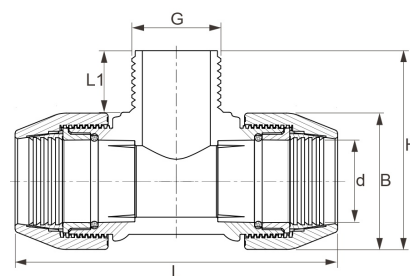

## PP T-Stück Unidelta DVGW Klemme x Aussengewinde

**PP0506**

Alle Maßangaben in Millimeter, Gewichtsangaben in Gramm. Für die fotografische Darstellung verwenden wir eine Artikelgröße sowie Studiolicht. Die Abbildungen, technischen Daten, Maße und Ausführungen sind unverbindlich. Wir behalten uns jederzeit Änderung ohne Ankündigung vor. Die Nutzmaße sind definiert bzw. verstärkt dargestellt bzw. ergeben sich aus der Artikelbezeichnung. Weitere Maße dienen ausschließlich der Darstellungsunterstützung. Bei Zweckentfremdung bitten wir dies zu beachten.