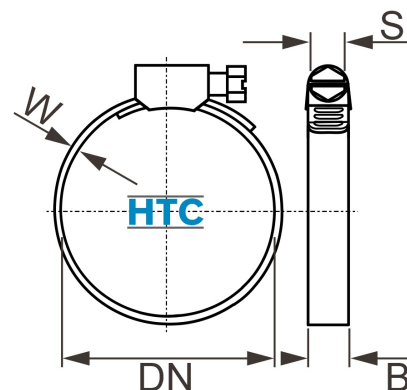

Schlauchklemme 9mm W1 Typ Industrie verzinkt

SZW109

Alle Maßangaben in Millimeter, Gewichtsangaben in Gramm. Für die fotografische Darstellung verwenden wir eine Artikelgröße sowie Studiolicht. Die Abbildungen, technischen Daten, Maße und Ausführungen sind unverbindlich. Sie gelten nicht als zugesicherte Eigenschaften oder als Beschaffenheits- oder Haltbarkeitsgarantien. Wir behalten uns jederzeit Änderung ohne Ankündigung vor. Die Nutzmaße sind definiert bzw. verstärkt dargestellt bzw. ergeben sich aus der Artikelbezeichnung. Weitere Maße dienen ausschließlich der Darstellungsunterstützung. Bei Zweckentfremdung bitten wir dies zu beachten.

Artikel-Nr.	Variante	B	DN	S	W	Qualität	Preis
SZW109.007.011	7 - 11mm	9	7-11	7	0,8	W1	0,16 €*
SZW109.008.012	8 - 12 mm	9	8 - 12	7	0,8	W1	0,16 €*
SZW109.010.016	10 - 16 mm	9	10 - 16	7	0,8	W1	0,16 €*
SZW109.012.020	12 - 20mm	9	12 - 20	7	0,8	W1	0,17 €*
SZW109.016.025	16 - 25mm	9	16 - 25	7	0,8	W1	0,18 €*
SZW109.020.032	20 - 32mm	9	20 - 32	7	0,8	W1	0,20 €*
SZW109.025.040	25 - 40mm	9	25 - 40	7	0,8	W1	0,22 €*
SZW109.030.045	30 - 45mm	9	30 - 45	7	0,8	W1	0,23 €*
SZW109.032.050	32 - 50mm	9	32 - 50	7	0,8	W1	0,24 €*
SZW109.060.080	60 - 80mm	9	60 - 80	7	0,8	W1	0,29 €*
SZW109.070.090	70 - 90mm	9	70 - 90	7	0,8	W1	0,30 €*
SZW109.080.100	80 - 100mm	9	80 - 100	7	0,8	W1	0,31 €*
SZ013	90 - 110mm	9	90 - 110	7	0,8	W1	0,31 €*
SZW109.100.120	100 - 120mm	9	100 - 120	7	0,8	W1	0,33 €*
SZW109.110.130	110 - 130mm	9	110 - 130	7	0,8	W1	0,35 €*
SZ017	130 - 150mm	9	130 - 150	7	0,8	W1	0,38 €*
SZW109.140.160	140 - 160mm	9	140 - 160	7	0,8	W1	0,39 €*
SZW109.150.170	150 - 170mm	9	150 - 170	7	0,8	W1	0,42 €*
SZW109.160.180	160 - 180mm	9	160 - 180	7	0,8	W1	0,44 €*
SZW109.170.190	170 - 190mm	9	170 - 190	7	0,8	W1	0,49 €*
SZ016	120 - 140mm	9	120 - 140	7	0,8	W1	0,37 €*