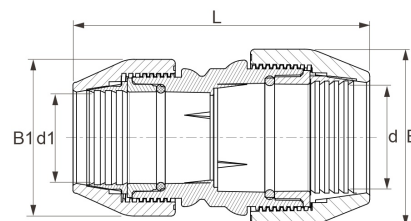

PP Reduziermuffe Unidelta DVGW 2fach Klemme

PP0202

Alle Maßangaben in Millimeter, Gewichtsangaben in Gramm. Für die fotografische Darstellung verwenden wir eine Artikelgröße sowie Studiolicht. Die Abbildungen, technischen Daten, Maße und Ausführungen sind unverbindlich. Sie gelten nicht als zugesicherte Eigenschaften oder als Beschaffenheits- oder Haltbarkeitsgarantien. Wir behalten uns jederzeit Änderung ohne Ankündigung vor. Die Nutzmaße sind definiert bzw. verstärkt dargestellt bzw. ergeben sich aus der Artikelbezeichnung. Weitere Maße dienen ausschließlich der Darstellungsunterstützung. Bei Zweckentfremdung bitten wir dies zu beachten.

Artikel-Nr.	Variante	B	B1	d	d1	L	Rohr A-Ø	Gewicht	Preis
PP0202.025.020	25 x 20mm	55	46	25	20	128	25 x 20	99	2,45 €* [*]
PP0202.032.020	32 x 20mm	63	46	32	20	140	32 x 20	130	3,23 €* [*]
PP0202.032.025	32 x 25mm	63	55	32	25	145	32 x 25	150	3,23 €* [*]
PP0202.040.025	40 x 25mm	79	55	40	25	156	40 x 25	215	5,58 €* [*]
PP0202.040.032	40 x 32mm	79	63	40	32	165	40 x 32	247	5,58 €* [*]
PP0202.050.025	50 x 25mm	95	55	50	25	179	50 x 25	350	6,90 €* [*]
PP0202.050.032	50 x 32mm	95	63	50	32	185	50 x 32	373	7,20 €* [*]
PP0202.050.040	50 x 40mm	95	80	50	40	210	50 x 40	446	7,20 €* [*]
PP0202.063.025	63 x 25mm	115	55	63	25	193	63 x 25mm	507	10,18 €* [*]
PP0202.063.032	63 x 32mm	115	63	63	32	200	63 x 32	530	10,18 €* [*]
PP0202.063.040	63 x 40mm	115	79	63	40	204	63 x 40	592	10,18 €* [*]
PP0202.063.050	63 x 50mm	115	96	63	50	259	63 x 50	756	10,18 €* [*]