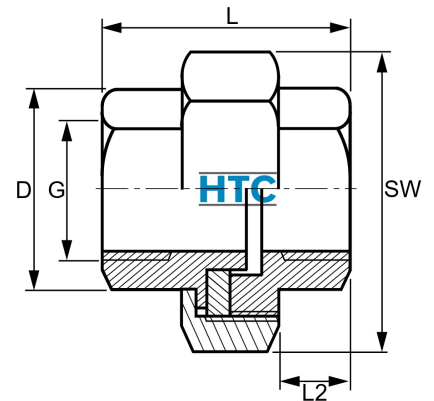

## Edelstahl V4A Verschraubung 2fach Innengewinde flach dichtend

**EF0603**

Alle Maßangaben in Millimeter, Gewichtsangaben in Gramm. Für die fotografische Darstellung verwenden wir eine Artikelgröße sowie Studiolicht. Die Abbildungen, technischen Daten, Maße und Ausführungen sind unverbindlich. Sie gelten nicht als zugesicherte Eigenschaften oder als Beschaffenheits- oder Haltbarkeitsgarantien. Wir behalten uns jederzeit Änderung ohne Ankündigung vor. Die Nutzmaße sind definiert bzw. verstärkt dargestellt bzw. ergeben sich aus der Artikelbezeichnung. Weitere Maße dienen ausschließlich der Darstellungsunterstützung. Bei Zweckentfremdung bitten wir dies zu beachten.

Artikel-Nr.	Variante	D	G	L	L2	SW	Preis
EF0603.000.012	1/4"	17	<b>Rp 1/4" (13,16mm)</b>	34	9	29	2,54 €* <sup>*</sup>
EF0603.000.016	3/8"	20	<b>Rp 3/8" (16,66mm)</b>	37,5	9	34	2,89 €* <sup>*</sup>
EF0603.000.020	1/2"	24	<b>Rp 1/2" (20,96mm)</b>	40	11	36,5	4,65 €* <sup>*</sup>
EF0603.000.025	3/4"	30	<b>Rp 3/4" (26,44mm)</b>	43	14	46	6,27 €* <sup>*</sup>
EF0603.000.032	1"	37	<b>Rp 1" (33,25mm)</b>	51	17	51	9,30 €* <sup>*</sup>
EF0603.000.040	1 1/4"	47	<b>Rp 1 1/4" (41,91mm)</b>	54	18	63	13,93 €* <sup>*</sup>
EF0603.000.050	1 1/2"	52	<b>Rp 1 1/2" (47,80mm)</b>	59	19	70	19,00 €* <sup>*</sup>
EF0603.000.063	2"	60	<b>Rp 2" (59,61mm)</b>	65	19	85	28,58 €* <sup>*</sup>