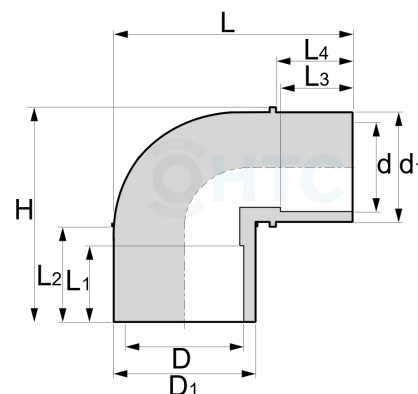

PVC-U Reduzierwinkel 90° Klebemuffe x Klebestutzen/-muffe

AF0405

Alle Maßangaben in Millimeter, Gewichtsangaben in Gramm. Für die fotografische Darstellung verwenden wir eine Artikelgröße sowie Studioliicht. Die Abbildungen, technischen Daten, Maße und Ausführungen sind unverbindlich. Wir behalten uns jederzeit Änderung ohne Ankündigung vor. Die Nutzmaße sind definiert bzw. verstärkt dargestellt bzw. ergeben sich aus der Artikelbezeichnung. Weitere Maße dienen ausschließlich der Darstellungsunterstützung. Bei Zweckentfremdung bitten wir dies zu beachten.

Artikel-Nr.	Variante	D	D1	d	d1	H	L	L1	L2	L3	L4	Preis
AF0405.020.016	20/25 x 20/16mm Stück	20	25	16	20	44	51,5	16,5	19	14	16	0,90 €*
AF0405.020.016-10	20/25 x 20/16mm 10er Pack	20	25	16	20	44	51,5	16,5	19	14	16	6,40 €*
AF0405.025.020	25/32 x 25/20mm Stück	25	32	20	25	52,5	61,5	19	22,5	16	19	0,95 €*
AF0405.025.020-10	25/32 x 25/20mm 10er Pack	25	32	20	25	52,5	61,5	19	22,5	16	19	7,60 €*
AF0405.032.025	32/40 x 32/25mm Stück	32	40	25	32	64	73	23	26	19	22,5	1,07 €*
AF0405.032.025-10	32/40 x 32/25mm 10er Pack	32	40	25	32	64	73	23	26	19	22,5	8,58 €*
AF0405.040.032	40/50 x 40/32mm Stück	40	50	32	40	77,5	86	28	32	22,5	26,5	1,17 €*
AF0405.040.032-10	40/50 x 40/32mm 10er Pack	40	50	32	40	77,5	86	28	32	22,5	26,5	9,36 €*
AF0405.050.040	50/63 x 50/40mm Stück	50	63	40	50	94	104	31,5	36,5	27	31	1,42 €*
AF0405.050.040-10	50/63 x 50/40mm 10er Pack	50	63	40	50	94	104	31,5	36,5	27	31	12,20 €*
AF0405.050.063	50 x 63/50mm	50		50	63	88	108		---			2,82 €*
AF0405.063.050	63/75 x 63/50mm Stück	63	75	50	63	112	124	38	44	31	38	2,64 €*
AF0405.063.050-10	63/75 x 63/50mm 10er Pack	63	75	50	63	112	124	38	44	31	38	22,44 €*
AF0405.075.063	75 x 75/63mm	75	89	63	75	124	139	44	---	37,5	44	5,89 €*

AF0405.110.090	110 x 110/90mm	110		90	110	180	196		---			17,17 €*
----------------	----------------	-----	--	-----------	------------	-----	-----	--	-----	--	--	----------

** alle Preise netto exkl. gesetzliche MwSt.*