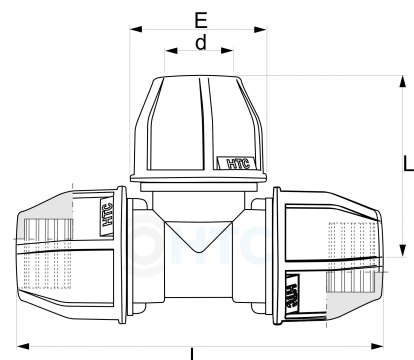

## T-Stück 90° 3fach Klemme

## PZ0502

Alle Maßangaben in Millimeter, Gewichtsangaben in Gramm. Für die fotografische Darstellung verwenden wir eine Artikelgröße sowie Studiolicht. Die Abbildungen, technischen Daten, Maße und Ausführungen sind unverbindlich. Wir behalten uns jederzeit Änderung ohne Ankündigung vor. Die Nutzmaße sind definiert bzw. verstärkt dargestellt bzw. ergeben sich aus der Artikelbezeichnung. Weitere Maße dienen ausschließlich der Darstellungsunterstützung. Bei Zweckentfremdung bitten wir dies zu beachten.