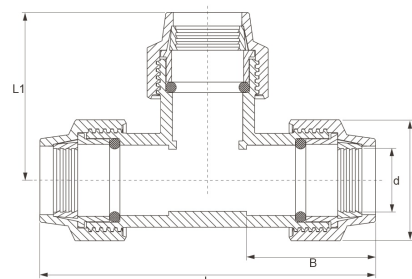

## T-Stück 90° 3fach Klemme

## PZ0502

Alle Maßangaben in Millimeter, Gewichtsangaben in Gramm. Für die fotografische Darstellung verwenden wir eine Artikelgröße sowie Studiolicht. Die Abbildungen, technischen Daten, Maße und Ausführungen sind unverbindlich. Sie gelten nicht als zugesicherte Eigenschaften oder als Beschaffenheits- oder Haltbarkeitsgarantien. Wir behalten uns jederzeit Änderung ohne Ankündigung vor. Die Nutzmaße sind definiert bzw. verstärkt dargestellt bzw. ergeben sich aus der Artikelbezeichnung. Weitere Maße dienen ausschließlich der Darstellungsunterstützung. Bei Zweckentfremdung bitten wir dies zu beachten.

Artikel-Nr.	Variante	B	d	E	L	L1	Rohr A-Ø	Gewicht	Preis
PZ0502.000.020	3fach 20mm	51	20	45	129	65	20	110	0,92 €* 1,02 €
PZ0502.000.025	3fach 25mm	55	25	55	144	75	25	168	1,53 €* 1,68 €
PZ0502.000.032	3fach 32mm	60	32	60	154	59	32	224	2,15 €* 2,35 €
PZ0502.000.040	3fach 40mm	78	40	78	206	106	40	456	3,77 €* 4,17 €
PZ0502.000.050	3fach 50mm	89	50	96	243	121	50	752	6,71 €* 7,41 €
PZ0502.000.063	3fach 63mm	98	63	99	265	133	63	954	11,16 €* 12,32 €