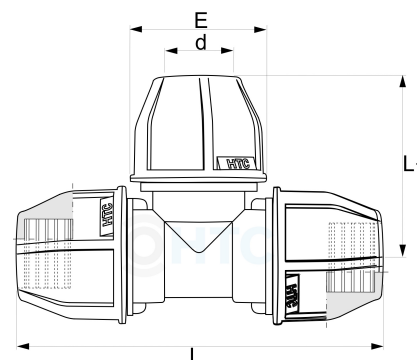

## T-Stück 90° 3fach Klemme

## PZ0502

Alle Maßangaben in Millimeter, Gewichtsangaben in Gramm. Für die fotografische Darstellung verwenden wir eine Artikelgröße sowie Studiolicht. Die Abbildungen, technischen Daten, Maße und Ausführungen sind unverbindlich. Wir behalten uns jederzeit Änderung ohne Ankündigung vor. Die Nutzmaße sind definiert bzw. verstärkt dargestellt bzw. ergeben sich aus der Artikelbezeichnung. Weitere Maße dienen ausschließlich der Darstellungsunterstützung. Bei Zweckentfremdung bitten wir dies zu beachten.