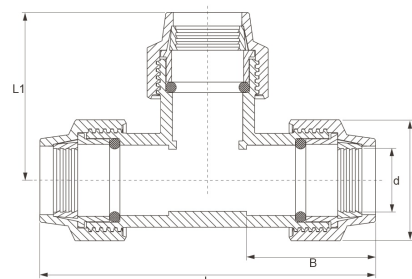

## T-Stück 90° 3fach Klemme

## PZ0502

Alle Maßangaben in Millimeter, Gewichtsangaben in Gramm. Für die fotografische Darstellung verwenden wir eine Artikelgröße sowie Studiolicht. Die Abbildungen, technischen Daten, Maße und Ausführungen sind unverbindlich. Sie gelten nicht als zugesicherte Eigenschaften oder als Beschaffenheits- oder Haltbarkeitsgarantien. Wir behalten uns jederzeit Änderung ohne Ankündigung vor. Die Nutzmaße sind definiert bzw. verstärkt dargestellt bzw. ergeben sich aus der Artikelbezeichnung. Weitere Maße dienen ausschließlich der Darstellungsunterstützung. Bei Zweckentfremdung bitten wir dies zu beachten.

Artikel-Nr.	Variante	B	d	E	L	L1	Rohr A-Ø	Gewicht	Preis
PZ0502.000.020	3fach 20mm	51	20	45	129	65	20	110	0,92 €*
PZ0502.000.025	3fach 25mm	55	25	55	144	75	25	168	1,53 €*
PZ0502.000.032	3fach 32mm	60	32	60	154	59	32	224	2,15 €*
PZ0502.000.040	3fach 40mm	78	40	78	206	106	40	456	3,77 €*
PZ0502.000.050	3fach 50mm	89	50	96	243	121	50	752	6,71 €*
PZ0502.000.063	3fach 63mm	98	63	99	265	133	63	954	11,16 €*