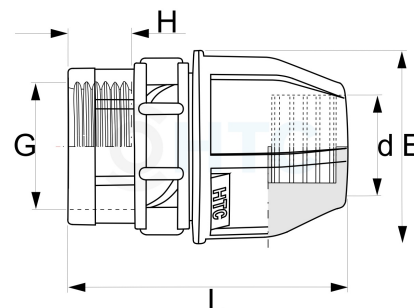

## PP Übergangsmuffe Klemme x Innengewinde

## PZ0102

Alle Maßangaben in Millimeter, Gewichtsangaben in Gramm. Für die fotografische Darstellung verwenden wir eine Artikelgröße sowie Studiolicht. Die Abbildungen, technischen Daten, Maße und Ausführungen sind unverbindlich. Wir behalten uns jederzeit Änderung ohne Ankündigung vor. Die Nutzmaße sind definiert bzw. verstärkt dargestellt bzw. ergeben sich aus der Artikelbezeichnung. Weitere Maße dienen ausschließlich der Darstellungsunterstützung. Bei Zweckentfremdung bitten wir dies zu beachten.

Artikel-Nr.	Variante	d	E	G	H	L	Rohr A-Ø	Preis
PZ0102.020.020	20mm x 1/2" <b>Stück</b>	20	46	1/2" (20,96mm)	17	84	20	0,57 €* 0,57 €
PZ0102.020.020-10	20mm x 1/2" <b>10er Pack</b>	20	46	1/2" (20,96mm)	17	84	20	4,56 €* 4,56 €
PZ0102.020.025	20mm x 3/4" <b>Stück</b>	20	46	3/4" (26,44mm)	20	86	20	0,65 €* 0,65 €
PZ0102.020.025-10	20mm x 3/4" <b>10er Pack</b>	20	46	3/4" (26,44mm)	20	86	20	5,21 €* 5,21 €
PZ0102.020.032	20mm x 1" <b>Stück</b>	20	46	1" (33,25mm)	19,5	86	20	0,70 €* 0,70 €
PZ0102.020.032-10	20mm x 1" <b>10er Pack</b>	20	46	1" (33,25mm)	19,5	86	20	5,63 €* 5,63 €
PZ0102.025.020	25mm x 1/2" <b>Stück</b>	25	55	1/2" (20,96mm)	14	85	25	0,69 €* 0,69 €
PZ0102.025.020-10	25mm x 1/2" <b>10er Pack</b>	25	55	1/2" (20,96mm)	14	85	25	5,54 €* 5,54 €
PZ0102.025.025	25mm x 3/4" <b>Stück</b>	25	55	3/4" (26,44mm)	15	84	25	0,73 €* 0,73 €
PZ0102.025.025-10	25mm x 3/4" <b>10er Pack</b>	25	55	3/4" (26,44mm)	15	84	25	5,86 €* 5,86 €
PZ0102.025.032	25mm x 1" <b>Stück</b>	25	55	1" (33,25mm)	21	94	25	0,90 €* 0,90 €
PZ0102.025.032-10	25mm x 1" <b>10er Pack</b>	25	55	1" (33,25mm)	21	94	25	7,16 €* 7,16 €
PZ0102.032.020	32mm x 1/2" <b>Stück</b>	32	64	1/2" (20,96mm)	17,5	96	32	1,12 €* 1,12 €
PZ0102.032.020-10	32mm x 1/2" <b>10er Pack</b>	32	64	1/2" (20,96mm)	17,5	96	32	8,99 €* 8,99 €