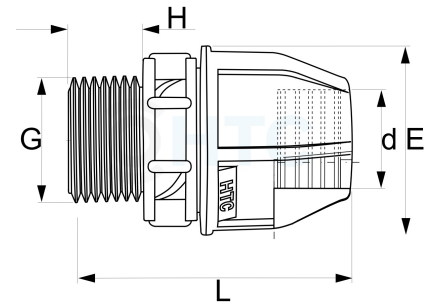

Übergangsnippel Klemme x Aussengewinde

PZ0104

Alle Maßangaben in Millimeter, Gewichtsangaben in Gramm. Für die fotografische Darstellung verwenden wir eine Artikelgröße sowie Studiolicht. Die Abbildungen, technischen Daten, Maße und Ausführungen sind unverbindlich. Sie gelten nicht als zugesicherte Eigenschaften oder als Beschaffenheits- oder Haltbarkeitsgarantien. Wir behalten uns jederzeit Änderung ohne Ankündigung vor. Die Nutzmaße sind definiert bzw. verstärkt dargestellt bzw. ergeben sich aus der Artikelbezeichnung. Weitere Maße dienen ausschließlich der Darstellungsunterstützung. Bei Zweckentfremdung bitten wir dies zu beachten.

Artikel-Nr.	Variante	d	E	G	H	L	Rohr A-Ø	Hersteller	Preis
PZ0104.020.020	20mm x 1/2"	20	42,5	1/2" (20,96mm)	18	71	20		0,47 €
PZ0104.020.025	20mm x 3/4"	20	42,5	3/4" (26,44mm)	18	71	20		0,41 €

PZ0104.020.032	20mm x 1"	20	46	1" (33,25mm)	20	85	20		0,48 €
PZ0104.025.020	25mm x 1/2"	25	54	1/2" (20,96mm)	16	87	25		0,68 €
PZ0104.025.025	25mm x 3/4"	25	54	3/4" (26,44mm)	18	88	25		1,68 €
PZ0104.025.032	25mm x 1"	25	54	1" (33,25mm)	21	91	25		0,59 €
PZ0104.032.020	32mm x 1/2"	32	64	1/2" (20,96mm)	16	97	32		0,96 €

PZ0104.032.025	32mm x 3/4"	32	62	3/4" (26,44mm)	17	95	32		0,95 €
PZ0104.032.032	32mm x 1"	32	62	1" (33,25mm)	18,5	97	32		0,78 €
PZ0104.032.040	32mm x 1 1/4"	32	62	1 1/4" (41,91mm)	21	100	32		0,79 €
PZ0104.040.032	40mm x 1"	40	72	1" (33,25mm)	22	103	40		1,59 €
PZ0104.040.040	40mm x 1 1/4"	40	79	1 1/4" (41,91mm)	21,5	116	40		1,62 €

PZ0104.040.050	40mm x 1 1/2"	40	78	1 1/2" (47,81mm)	26	110	40		1,73 €
PZ0104.040.063	40mm x 2"	40	78	2" (59,61mm)	27	117	40		1,86 €
PZ0104.050.032	50mm x 1"	50	94	1" (33,25mm)	20	123	50		2,69 €
PZ0104.050.040	50mm x 1 1/4"	50	94	1 1/4" (41,91mm)	28	131	50		2,75 €
PZ0104.050.050	50mm x 1 1/2"	50	94	1 1/2" (47,81mm)	23	125	50		2,31 €