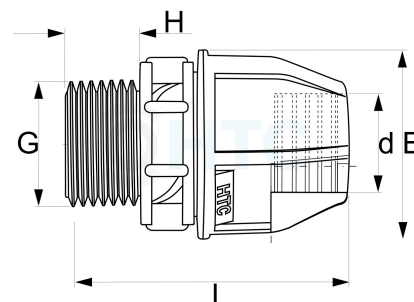

PP Übergangsnippel Klemme x Aussengewinde

PZ0104

Alle Maßangaben in Millimeter, Gewichtsangaben in Gramm. Für die fotografische Darstellung verwenden wir eine Artikelgröße sowie Studiolicht. Die Abbildungen, technischen Daten, Maße und Ausführungen sind unverbindlich. Wir behalten uns jederzeit Änderung ohne Ankündigung vor. Die Nutzmaße sind definiert bzw. verstärkt dargestellt bzw. ergeben sich aus der Artikelbezeichnung. Weitere Maße dienen ausschließlich der Darstellungsunterstützung. Bei Zweckentfremdung bitten wir dies zu beachten.

Artikel-Nr.	Variante	d	E	G	H	L	Rohr A-Ø	Preis
PZ0104.020.020	20mm x 1/2" Stück	20	42,5	1/2" (20,96mm)	18	71	20	0,44 €* 0,44 €
PZ0104.020.020-10	20mm x 1/2" 10er Pack	20	42,5	1/2" (20,96mm)	18	71	20	3,52 €* 3,52 €
PZ0104.020.025	20mm x 3/4" Stück	20	42,5	3/4" (26,44mm)	18	71	20	0,48 €* 0,48 €
PZ0104.020.025-10	20mm x 3/4" 10er Pack	20	42,5	3/4" (26,44mm)	18	71	20	3,87 €* 3,87 €
PZ0104.020.032	20mm x 1" Stück	20	46	1" (33,25mm)	20	85	20	0,57 €* 0,57 €
PZ0104.020.032-10	20mm x 1" 10er Pack	20	46	1" (33,25mm)	20	85	20	4,58 €* 4,58 €
PZ0104.025.020	25mm x 1/2" Stück	25	54	1/2" (20,96mm)	16	87	25	0,60 €* 0,60 €
PZ0104.025.020-10	25mm x 1/2" 10er Pack	25	54	1/2" (20,96mm)	16	87	25	4,78 €* 4,78 €
PZ0104.025.025	25mm x 3/4" Stück	25	54	3/4" (26,44mm)	18	88	25	0,64 €* 0,64 €
PZ0104.025.025-10	25mm x 3/4" 10er Pack	25	54	3/4" (26,44mm)	18	88	25	5,15 €* 5,15 €
PZ0104.025.032	25mm x 1" Stück	25	54	1" (33,25mm)	21	91	25	0,69 €* 0,69 €
PZ0104.025.032-10	25mm x 1" 10er Pack	25	54	1" (33,25mm)	21	91	25	5,52 €* 5,52 €
PZ0104.032.020	32mm x 1/2" Stück	32	64	1/2" (20,96mm)	16	97	32	1,05 €* 1,05 €
PZ0104.032.020-10	32mm x 1/2" 10er Pack	32	64	1/2" (20,96mm)	16	97	32	8,43 €* 8,43 €