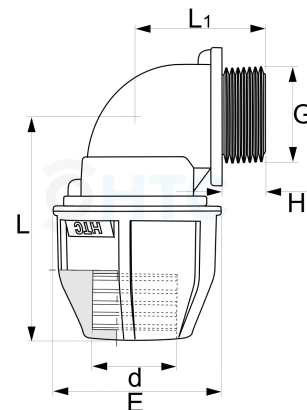

Winkel 90° Klemme x Aussengewinde

PZ0410

Alle Maßangaben in Millimeter, Gewichtsangaben in Gramm. Für die fotografische Darstellung verwenden wir eine Artikelgröße sowie Studiolicht. Die Abbildungen, technischen Daten, Maße und Ausführungen sind unverbindlich. Wir behalten uns jederzeit Änderung ohne Ankündigung vor. Die Nutzmaße sind definiert bzw. verstärkt dargestellt bzw. ergeben sich aus der Artikelbezeichnung. Weitere Maße dienen ausschließlich der Darstellungsunterstützung. Bei Zweckentfremdung bitten wir dies zu beachten.

Artikel-Nr.	Variante	d	E	G	L	L1	Rohr A-Ø	Preis
PZ0410.020.020	20mm x 1/2" Stück	20	46	1/2" (20,96mm)	65	40	20	0,46 €* 0,46 €
PZ0410.020.020-10	20mm x 1/2" 10er Pack	20	46	1/2" (20,96mm)	65	40	20	3,68 €* 3,68 €
PZ0410.020.025	20mm x 3/4" Stück	20	46	3/4" (26,44mm)	42	41	20	0,51 €* 0,51 €
PZ0410.020.025-10	20mm x 3/4" 10er Pack	20	46	3/4" (26,44mm)	42	41	20	4,05 €* 4,05 €
PZ0410.025.020	25mm x 1/2" Stück	25	55	1/2" (20,96mm)	66	42	25	0,69 €* 0,69 €
PZ0410.025.020-10	25mm x 1/2" 10er Pack	25	55	1/2" (20,96mm)	66	42	25	5,52 €* 5,52 €
PZ0410.025.025	25mm x 3/4" Stück	25	55	3/4" (26,44mm)	73	43	25	0,74 €* 0,74 €
PZ0410.025.025-10	25mm x 3/4" 10er Pack	25	55	3/4" (26,44mm)	73	43	25	5,89 €* 5,89 €
PZ0410.025.032	25mm x 1" Stück	25	55	1" (33,25mm)	79	49	25	0,81 €* 0,81 €
PZ0410.025.032-10	25mm x 1" 10er Pack	25	55	1" (33,25mm)	79	49	25	6,48 €* 6,48 €
PZ0410.032.020	32mm x 1/2" Stück	32	64	1/2" (20,96mm)	86	48	32	1,09 €* 1,09 €
PZ0410.032.020-10	32mm x 1/2" 10er Pack	32	64	1/2" (20,96mm)	86	48	32	8,10 €* 8,10 €
PZ0410.032.025	32mm x 3/4" Stück	32	62	3/4" (26,44mm)	92	59	32	1,02 €* 1,02 €
PZ0410.032.025-10	32mm x 3/4" 10er Pack	32	62	3/4" (26,44mm)	92	59	32	8,18 €* 8,18 €