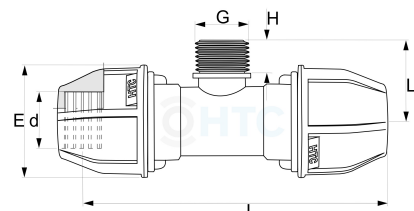

T-Stück 90° Klemme x Aussengewinde

PZ0506

Alle Maßangaben in Millimeter, Gewichtsangaben in Gramm. Für die fotografische Darstellung verwenden wir eine Artikelgröße sowie Studiolicht. Die Abbildungen, technischen Daten, Maße und Ausführungen sind unverbindlich. Wir behalten uns jederzeit Änderung ohne Ankündigung vor. Die Nutzmaße sind definiert bzw. verstärkt dargestellt bzw. ergeben sich aus der Artikelbezeichnung. Weitere Maße dienen ausschließlich der Darstellungsunterstützung. Bei Zweckentfremdung bitten wir dies zu beachten.

Artikel-Nr.	Variante	d	E	G	H	L	L1	Rohr A- Ø	Hersteller	Preis
PZ0506.020.020	20mm x 1/2"	20	46	1/2" (20,96mm)		129	40	20		0,71 €* 0,71 €
PZ0506.020.025	20mm x 3/4"	20	46	3/4" (26,44mm)		130	41	20		0,75 €* 0,75 €
PZ0506.025.020	25mm x 1/2"	25	55	1/2" (20,96mm)		147	42	25		1,16 €* 1,16 €
PZ0506.025.025	25mm x 3/4"	25	56	3/4" (26,44mm)		145	45	25		1,16 €* 1,16 €
PZ0506.025.032	25mm x 1"	25	54	1" (33,25mm)		158	56	25		1,17 €* 1,17 €
PZ0506.032.020	32mm x 1/2"	32	64	1/2" (20,96mm)	16	181	46	32		1,86 €* 1,86 €
PZ0506.032.025	32mm x 3/4"	32	62	3/4" (26,44mm)		185	51	32		1,65 €* 1,65 €
PZ0506.032.032	32mm x 1"	32	62	1" (33,25mm)		186	51	32		1,67 €* 1,67 €
PZ0506.032.040	32mm x 1 1/4"	32	64	1 1/4" (41,91mm)	18,5	182	51	32		1,98 €* 1,98 €
PZ0506.040.032	40mm x 1"	40	78	1" (33,25mm)	20	210	54	b>40		3,42 €* 3,42 €
PZ0506.040.040	40mm x 1 1/4"	40	78	1 1/4" (41,91mm)		224	63	40		2,92 €* 2,92 €
PZ0506.040.050	40mm x 1 1/2"	40	78	1 1/2" (47,81mm)	21	210	53	40		3,52 €* 3,52 €

PZ0506.050.040	50mm x 1 1/4"	50	94	1 1/4" (41,91mm)	22	262	62	50		5,98 €*
PZ0506.050.050	50mm x 1 1/2"	50	94	1 1/2" (47,81mm)		246	78	50		5,56 €*
PZ0506.050.063	50mm x 2"	50	94	2" (59,61mm)	23,5	262	68	50		6,21 €*
PZ0506.063.063	63mm x 2"	63	112	2" (59,61mm)		303	92	63		8,91 €*