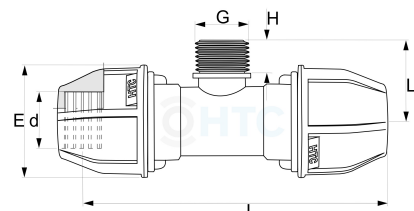

## T-Stück 90° Klemme x Aussengewinde

## PZ0506

Alle Maßangaben in Millimeter, Gewichtsangaben in Gramm. Für die fotografische Darstellung verwenden wir eine Artikelgröße sowie Studiolicht. Die Abbildungen, technischen Daten, Maße und Ausführungen sind unverbindlich. Wir behalten uns jederzeit Änderung ohne Ankündigung vor. Die Nutzmaße sind definiert bzw. verstärkt dargestellt bzw. ergeben sich aus der Artikelbezeichnung. Weitere Maße dienen ausschließlich der Darstellungsunterstützung. Bei Zweckentfremdung bitten wir dies zu beachten.

Artikel-Nr.	Variante	d	E	G	H	L	L1	Rohr A- Ø	Hersteller	Preis
PZ0506.020.020	20mm x 1/2"	20	46	1/2" (20,96mm)		129	40	20		0,71 €* 0,71 €
PZ0506.020.025	20mm x 3/4"	20	46	3/4" (26,44mm)		130	41	20		0,75 €* 0,75 €
PZ0506.025.020	25mm x 1/2"	25	55	1/2" (20,96mm)		147	42	25		1,16 €* 1,16 €
PZ0506.025.025	25mm x 3/4"	25	56	3/4" (26,44mm)		145	45	25		1,16 €* 1,16 €
PZ0506.025.032	25mm x 1"	25	54	1" (33,25mm)		158	56	25		1,17 €* 1,17 €
PZ0506.032.020	32mm x 1/2"	32	64	1/2" (20,96mm)	16	181	46	32		1,86 €* 1,86 €
PZ0506.032.025	32mm x 3/4"	32	62	3/4" (26,44mm)		185	51	32		1,65 €* 1,65 €
PZ0506.032.032	32mm x 1"	32	62	1" (33,25mm)		186	51	32		1,67 €* 1,67 €
PZ0506.032.040	32mm x 1 1/4"	32	64	1 1/4" (41,91mm)	18,5	182	51	32		1,98 €* 1,98 €
PZ0506.040.032	40mm x 1"	40	78	1" (33,25mm)	20	210	54	b>40		3,42 €* 3,42 €
PZ0506.040.040	40mm x 1 1/4"	40	78	1 1/4" (41,91mm)		224	63	40		2,92 €* 2,92 €
PZ0506.040.050	40mm x 1 1/2"	40	78	1 1/2" (47,81mm)	21	210	53	40		3,52 €* 3,52 €

PZ0506.050.040	50mm x 1 1/4"	<b>50</b>	94	<b>1 1/4" (41,91mm)</b>	22	262	62	<b>50</b>		5,98 €*
PZ0506.050.050	50mm x 1 1/2"	<b>50</b>	94	<b>1 1/2" (47,81mm)</b>		246	78	<b>50</b>		5,56 €*
PZ0506.050.063	50mm x 2"	<b>50</b>	94	<b>2" (59,61mm)</b>	23,5	262	68	<b>50</b>		6,21 €*
PZ0506.063.063	63mm x 2"	<b>63</b>	112	<b>2" (59,61mm)</b>		303	92	<b>63</b>		8,91 €*