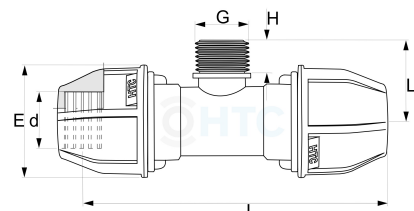

## T-Stück 90° Klemme x Aussengewinde

## PZ0506

Alle Maßangaben in Millimeter, Gewichtsangaben in Gramm. Für die fotografische Darstellung verwenden wir eine Artikelgröße sowie Studiolicht. Die Abbildungen, technischen Daten, Maße und Ausführungen sind unverbindlich. Wir behalten uns jederzeit Änderung ohne Ankündigung vor. Die Nutzmaße sind definiert bzw. verstärkt dargestellt bzw. ergeben sich aus der Artikelbezeichnung. Weitere Maße dienen ausschließlich der Darstellungsunterstützung. Bei Zweckentfremdung bitten wir dies zu beachten.

Artikel-Nr.	Variante	d	E	G	H	L	L1	Rohr A- Ø	Hersteller	Preis
PZ0506.020.020	20mm x 1/2"	20	46	1/2" (20,96mm)		129	40	20		0,71 €* 0,71 €
PZ0506.020.025	20mm x 3/4"	20	46	3/4" (26,44mm)		130	41	20		0,75 €* 0,75 €
PZ0506.025.020	25mm x 1/2"	25	55	1/2" (20,96mm)		147	42	25		1,16 €* 1,16 €
PZ0506.025.025	25mm x 3/4"	25	56	3/4" (26,44mm)		145	45	25		1,16 €* 1,16 €
PZ0506.025.032	25mm x 1"	25	54	1" (33,25mm)		158	56	25		1,17 €* 1,17 €
PZ0506.032.020	32mm x 1/2"	32	64	1/2" (20,96mm)	16	181	46	32		1,86 €* 1,86 €
PZ0506.032.025	32mm x 3/4"	32	62	3/4" (26,44mm)		185	51	32		1,65 €* 1,65 €
PZ0506.032.032	32mm x 1"	32	62	1" (33,25mm)		186	51	32		1,67 €* 1,67 €
PZ0506.032.040	32mm x 1 1/4"	32	64	1 1/4" (41,91mm)	18,5	182	51	32		1,98 €* 1,98 €
PZ0506.040.032	40mm x 1"	40	78	1" (33,25mm)	20	210	54	b>40		3,42 €* 3,42 €
PZ0506.040.040	40mm x 1 1/4"	40	78	1 1/4" (41,91mm)		224	63	40		2,92 €* 2,92 €
PZ0506.040.050	40mm x 1 1/2"	40	78	1 1/2" (47,81mm)	21	210	53	40		3,52 €* 3,52 €

PZ0506.050.040	50mm x 1 1/4"	<b>50</b>	94	<b>1 1/4" (41,91mm)</b>	22	262	62	<b>50</b>		5,98 €* <sup>*</sup>
PZ0506.050.050	50mm x 1 1/2"	<b>50</b>	94	<b>1 1/2" (47,81mm)</b>		246	78	<b>50</b>		5,56 €* <sup>*</sup>
PZ0506.050.063	50mm x 2"	<b>50</b>	94	<b>2" (59,61mm)</b>	23,5	262	68	<b>50</b>		6,21 €* <sup>*</sup>
PZ0506.063.063	63mm x 2"	<b>63</b>	112	<b>2" (59,61mm)</b>		303	92	<b>63</b>		8,91 €* <sup>*</sup>