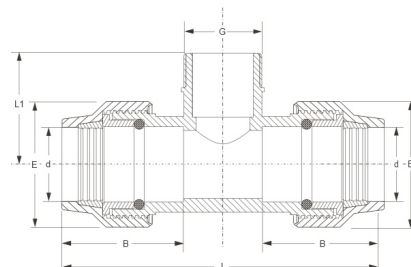

T-Stück 90° Klemme x Aussengewinde

PZ0506

Alle Maßangaben in Millimeter, Gewichtsangaben in Gramm. Für die fotografische Darstellung verwenden wir eine Artikelgröße sowie Studiolicht. Die Abbildungen, technischen Daten, Maße und Ausführungen sind unverbindlich. Sie gelten nicht als zugesicherte Eigenschaften oder als Beschaffenheits- oder Haltbarkeitsgarantien. Wir behalten uns jederzeit Änderung ohne Ankündigung vor. Die Nutzmaße sind definiert bzw. verstärkt dargestellt bzw. ergeben sich aus der Artikelbezeichnung. Weitere Maße dienen ausschließlich der Darstellungsunterstützung. Bei Zweckentfremdung bitten wir dies zu beachten.

Artikel-Nr.	Variante	B	d	E	G	L	L1	Rohr A- Ø	Gewicht	Preis
PZ0506.020.020	20mm x 1/2"	51	20	46	1/2" (20,96mm)	129	40	20	81	0,67 €*
PZ0506.020.025	20mm x 3/4"	52	20	46	3/4" (26,44mm)	130	41	20	81	0,70 €*
PZ0506.025.020	25mm x 1/2"	56	25	55	1/2" (20,96mm)	147	42	25	104	1,09 €*
PZ0506.025.025	25mm x 3/4"	56	25	56	3/4" (26,44mm)	145	45	25	129	1,09 €*
PZ0506.025.032	25mm x 1"	61	25	54	1" (33,25mm)	158	56	25	129	1,10 €*
PZ0506.032.025	32mm x 3/4"	64	32	62	3/4" (26,44mm)	185	51	32	206	1,55 €*
PZ0506.032.032	32mm x 1"	65	32	62	1" (33,25mm)	186	51	32	171	1,57 €*
PZ0506.040.040	40mm x 1 1/4"	87	40	78	1 1/4" (41,91mm)	224	63	40	368	2,74 €*
PZ0506.050.050	50mm x 1 1/2"	95	50	94	1 1/2" (47,80mm)	246	78	50	613	5,22 €*
PZ0506.063.063	63mm x 2"	118	63	112	2" (59,61mm)	303	92	63	1013	8,35 €*