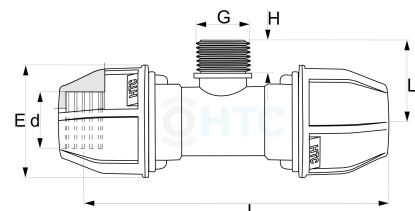

T-Stück 90° Klemme x Aussengewinde

PZ0506

Alle Maßangaben in Millimeter, Gewichtsangaben in Gramm. Für die fotografische Darstellung verwenden wir eine Artikelgröße sowie Studiolicht. Die Abbildungen, technischen Daten, Maße und Ausführungen sind unverbindlich. Sie gelten nicht als zugesicherte Eigenschaften oder als Beschaffenheits- oder Haltbarkeitsgarantien. Wir behalten uns jederzeit Änderung ohne Ankündigung vor. Die Nutzmaße sind definiert bzw. verstärkt dargestellt bzw. ergeben sich aus der Artikelbezeichnung. Weitere Maße dienen ausschließlich der Darstellungsunterstützung. Bei Zweckentfremdung bitten wir dies zu beachten.

Artikel-Nr.	Variante	d	E	G	H	L	L1	Rohr A-Ø	Preis
PZ0506.020.020	20mm x 1/2"	20	46	1/2" (20,96mm)		129	40	20	0,67 €*
PZ0506.020.025	20mm x 3/4"	20	46	3/4" (26,44mm)		130	41	20	0,70 €*
PZ0506.025.020	25mm x 1/2"	25	55	1/2" (20,96mm)		147	42	25	1,09 €*
PZ0506.025.025	25mm x 3/4"	25	56	3/4" (26,44mm)		145	45	25	1,09 €*
PZ0506.025.032	25mm x 1"	25	54	1" (33,25mm)		158	56	25	1,10 €*
PZ0506.032.020	32mm x 1/2"	32	64	1/2" (20,96mm)	16	181	46	32	1,86 €*
PZ0506.032.025	32mm x 3/4"	32	62	3/4" (26,44mm)		185	51	32	1,55 €*
PZ0506.032.032	32mm x 1"	32	62	1" (33,25mm)		186	51	32	1,57 €*
PZ0506.032.040	32mm x 1 1/4"	32	64	1 1/4" (41,91mm)	18,5	182	51	32	1,98 €*
PZ0506.040.032	40mm x 1"	40	78	1" (33,25mm)	20	210	54	b>40	3,42 €*
PZ0506.040.040	40mm x 1 1/4"	40	78	1 1/4" (41,91mm)		224	63	40	2,74 €*
PZ0506.040.050	40mm x 1 1/2"	40	78	1 1/2" (47,81mm)	21	210	53	40	3,52 €*
PZ0506.050.040	50mm x 1 1/4"	50	94	1 1/4" (41,91mm)	22	262	62	50	5,98 €*
PZ0506.050.050	50mm x 1 1/2"	50	94	1 1/2" (47,81mm)		246	78	50	5,22 €*
PZ0506.050.063	50mm x 2"	50	94	2" (59,61mm)	23,5	262	68	50	6,21 €*
PZ0506.063.063	63mm x 2"	63	112	2" (59,61mm)		303	92	63	8,35 €*