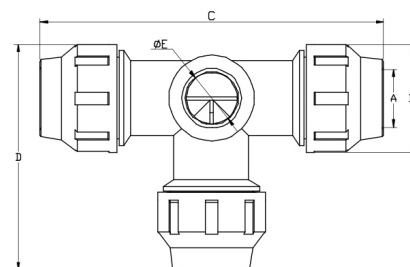

T-Stück PopUp 3fach Klemme x PopUp Innengewinde Verstärkungsring

PZ0507

Alle Maßangaben in Millimeter, Gewichtsangaben in Gramm. Für die fotografische Darstellung verwenden wir eine Artikelgröße sowie Studioliicht. Die Abbildungen, technischen Daten, Maße und Ausführungen sind unverbindlich. Wir behalten uns jederzeit Änderung ohne Ankündigung vor. Die Nutzmaße sind definiert bzw. verstärkt dargestellt bzw. ergeben sich aus der Artikelbezeichnung. Weitere Maße dienen ausschließlich der Darstellungsunterstützung. Bei Zweckentfremdung bitten wir dies zu beachten.

Artikel-Nr.	Variante	A	B	C	D	E	Ring verstärkt	Rohr A- Ø	Gewicht	Preis
PZ0507.020.020	20mm x 1/2"	20	46	167	100	1/2" (20,96mm)	JA	20	135	4,38 €*
PZ0507.020.025	20mm x 3/4"	20	46	167	100	3/4" (26,44mm)	JA	20	138	4,35 €*
PZ0507.025.020	25mm x 1/2"	25	55	182	115	1/2" (20,96mm)	JA	25	224	5,67 €*
PZ0507.025.025	25mm x 3/4"	25	55	182	115	3/4" (26,44mm)	JA	25	229	5,40 €*
PZ0507.032.025	32mm x 3/4"	32	64	198	132	3/4" (26,44mm)	JA	32	327	8,58 €*
PZ0507.032.032	32mm x 1"	32	64	198	132	1" (33,25mm)	JA	32	332	9,74 €*