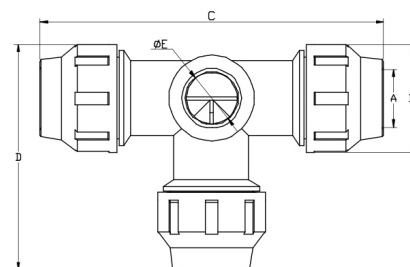

## T-Stück PopUp 3fach Klemme x PopUp Innengewinde Verstärkungsring

**PZ0507**

Alle Maßangaben in Millimeter, Gewichtsangaben in Gramm. Für die fotografische Darstellung verwenden wir eine Artikelgröße sowie Studioliicht. Die Abbildungen, technischen Daten, Maße und Ausführungen sind unverbindlich. Wir behalten uns jederzeit Änderung ohne Ankündigung vor. Die Nutzmaße sind definiert bzw. verstärkt dargestellt bzw. ergeben sich aus der Artikelbezeichnung. Weitere Maße dienen ausschließlich der Darstellungsunterstützung. Bei Zweckentfremdung bitten wir dies zu beachten.

Artikel-Nr.	Variante	A	B	C	D	E	Ring verstärkt	Rohr A- Ø	Gewicht	Preis
PZ0507.020.020	20mm x 1/2"	20	46	167	100	1/2" (20,96mm)	JA	20	135	4,38 €*
PZ0507.020.025	20mm x 3/4"	20	46	167	100	3/4" (26,44mm)	JA	20	138	4,35 €*
PZ0507.025.020	25mm x 1/2"	25	55	182	115	1/2" (20,96mm)	JA	25	224	5,67 €*
PZ0507.025.025	25mm x 3/4"	25	55	182	115	3/4" (26,44mm)	JA	25	229	5,40 €*
PZ0507.032.025	32mm x 3/4"	32	64	198	132	3/4" (26,44mm)	JA	32	327	8,58 €*
PZ0507.032.032	32mm x 1"	32	64	198	132	1" (33,25mm)	JA	32	332	9,74 €*