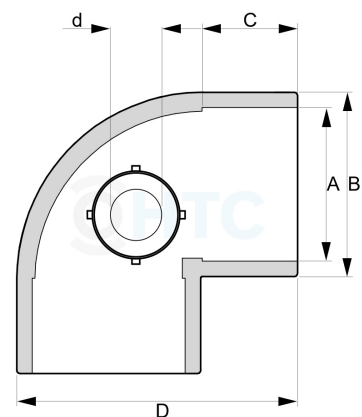

## PVC-U Winkel 90° 2fach Klebemuffe x Gewindeabgang seitlich V2A

**AF0422**

Alle Maßangaben in Millimeter, Gewichtsangaben in Gramm. Für die fotografische Darstellung verwenden wir eine Artikelgröße sowie Studioliicht. Die Abbildungen, technischen Daten, Maße und Ausführungen sind unverbindlich. Wir behalten uns jederzeit Änderung ohne Ankündigung vor. Die Nutzmaße sind definiert bzw. verstärkt dargestellt bzw. ergeben sich aus der Artikelbezeichnung. Weitere Maße dienen ausschließlich der Darstellungsunterstützung. Bei Zweckentfremdung bitten wir dies zu beachten.

Artikel-Nr.	Variante	A	B	C	D	d	Preis
AF0422.050.020	50mm x 1/2"	<b>50</b>	61	31	88	<b>1/2" (20,96mm)</b>	3,60 €* 3,95 €* 4,60 €* 5,30 €* 7,90 €* 11,88 €* 22,11 €* 3,60 €* 3,95 €* 4,60 €* 5,30 €* 7,90 €* 11,88 €* 22,11 €*
AF0422.050.025	50mm x 3/4"	<b>50</b>	61	31	88	<b>3/4" (26,44mm)</b>	
AF0422.063.020	63mm x 1/2"	<b>63</b>	76	38	109	<b>1/2" (20,96mm)</b>	
AF0422.063.025	63mm x 3/4"	<b>63</b>	76	38	109	<b>3/4" (26,44mm)</b>	
AF0422.075.020	75mm x 1/2"	<b>75</b>	91	45	130	<b>1/2" (20,96mm)</b>	
AF0422.090.025	90mm x 3/4"	<b>90</b>	108	51	151	<b>3/4" (26,44mm)</b>	
AF0422.110.032	110mm x 1"	<b>110</b>	131	60	185	<b>1" (33,25mm)</b>	