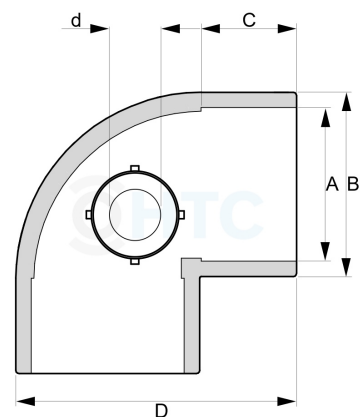

## PVC-U Winkel 90° 2fach Klebemuffe x Gewindeabgang seitlich V2A

**AF0422**

Alle Maßangaben in Millimeter, Gewichtsangaben in Gramm. Für die fotografische Darstellung verwenden wir eine Artikelgröße sowie Studioliicht. Die Abbildungen, technischen Daten, Maße und Ausführungen sind unverbindlich. Wir behalten uns jederzeit Änderung ohne Ankündigung vor. Die Nutzmaße sind definiert bzw. verstärkt dargestellt bzw. ergeben sich aus der Artikelbezeichnung. Weitere Maße dienen ausschließlich der Darstellungsunterstützung. Bei Zweckentfremdung bitten wir dies zu beachten.

Artikel-Nr.	Variante	A	B	C	D	d	Preis
AF0422.050.020	50mm x 1/2"	<b>50</b>	61	31	88	<b>1/2" (20,96mm)</b>	3,60 €* 3,95 €* 4,60 €* 5,30 €* 7,90 €* 11,88 €* 22,11 €* 3,60 €* 3,95 €* 4,60 €* 5,30 €* 7,90 €* 11,88 €* 22,11 €*
AF0422.050.025	50mm x 3/4"	<b>50</b>	61	31	88	<b>3/4" (26,44mm)</b>	
AF0422.063.020	63mm x 1/2"	<b>63</b>	76	38	109	<b>1/2" (20,96mm)</b>	
AF0422.063.025	63mm x 3/4"	<b>63</b>	76	38	109	<b>3/4" (26,44mm)</b>	
AF0422.075.020	75mm x 1/2"	<b>75</b>	91	45	130	<b>1/2" (20,96mm)</b>	
AF0422.090.025	90mm x 3/4"	<b>90</b>	108	51	151	<b>3/4" (26,44mm)</b>	
AF0422.110.032	110mm x 1"	<b>110</b>	131	60	185	<b>1" (33,25mm)</b>	