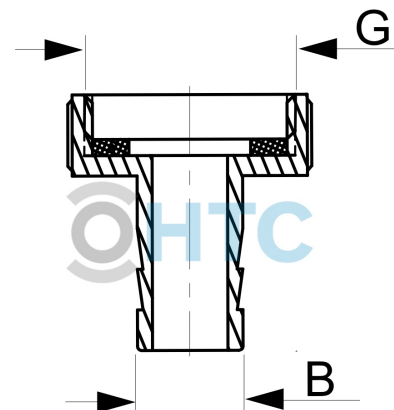

Kunststoff Hahnanschluss Tülle x Innengewinde

MA0204

Alle Maßangaben in Millimeter, Gewichtsangaben in Gramm. Für die fotografische Darstellung verwenden wir eine Artikelgröße sowie Studiolicht. Die Abbildungen, technischen Daten, Maße und Ausführungen sind unverbindlich. Wir behalten uns jederzeit Änderung ohne Ankündigung vor. Die Nutzmaße sind definiert bzw. verstärkt dargestellt bzw. ergeben sich aus der Artikelbezeichnung. Weitere Maße dienen ausschließlich der Darstellungsunterstützung. Bei Zweckentfremdung bitten wir dies zu beachten.

Artikel-Nr.	Variante	B	G	Preis
MA0204.025.013	3/4" x 1/2" Schlauch	14 (1/2" Schlauch)	3/4" (26,44mm)	0,39 €* 0,39 €
MA0204.032.019	1" x 3/4" Schlauch	19 (3/4" Schlauch)	1" (33,25mm)	0,53 €* 0,53 €

* alle Preise netto exkl. gesetzliche MwSt.