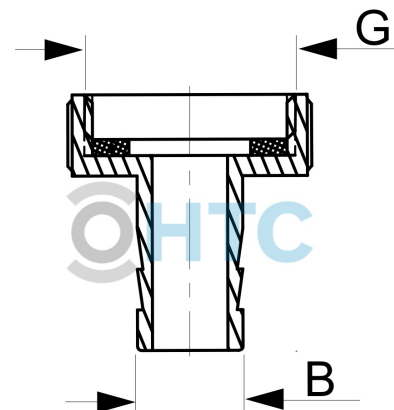

Kunststoff Hahnanschluss Tülle x Innengewinde

MA0204

Alle Maßangaben in Millimeter, Gewichtsangaben in Gramm. Für die fotografische Darstellung verwenden wir eine Artikelgröße sowie Studiolicht. Die Abbildungen, technischen Daten, Maße und Ausführungen sind unverbindlich. Wir behalten uns jederzeit Änderung ohne Ankündigung vor. Die Nutzmaße sind definiert bzw. verstärkt dargestellt bzw. ergeben sich aus der Artikelbezeichnung. Weitere Maße dienen ausschließlich der Darstellungsunterstützung. Bei Zweckentfremdung bitten wir dies zu beachten.

Artikel-Nr.	Variante	B	G	Preis
MA0204.025.013	3/4" x 1/2" Schlauch	14 (1/2" Schlauch)	3/4" (26,44mm)	0,39 €* 0,53 €*
MA0204.032.019	1" x 3/4" Schlauch	19 (3/4" Schlauch)	1" (33,25mm)	0,53 €*

* alle Preise netto exkl. gesetzliche MwSt.